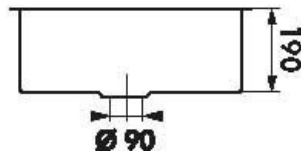

Baladi Inox lisse

EVSP71IL7

Diamètre de perçage pour la manette de vidage : 35 mm. Cuve sous-plan Luisinox avec vidage automatique tirette laiton satinée.

Scannez-moi pour retrouver la fiche produit !

Spécifications techniques

Matériau & Coloris

Matériau	Luisinox
Couleur	Inox lisse
Couleur évier	Inox lisse

Dimensions & Poids

Largeur (en mm)	570
Profondeur (en mm)	450
Dimension mini sous-évier (en mm)	800
Largeur encastrement (en mm)	520
Profondeur encastrement (en mm)	400
Largeur cuve (en mm)	520
Profondeur cuve (en mm)	400
Hauteur cuve (en mm)	190
Diamètre bonde cuve (en mm)	90
Poids net (en kg)	8.3

Informations complémentaires

Type de cuve	Sous-plan
Nombre de bacs	1 bac
Type vidage	Automatique tirette laiton satinée
Trop plein	Oui
Montage robinetterie sur évier	Non
Norme	EN13310
Code EAN	3537390368092
Marque	Luisina