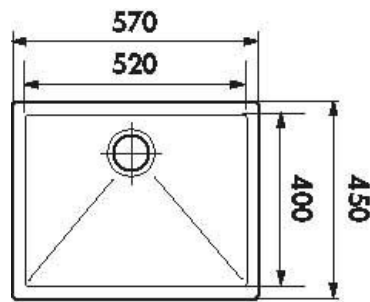

Baladi Inox lisse

EVSP71IL7

Diamètre de perçage pour la manette de vidage : 35 mm. Cuve sous-plan Luisinox avec vidage automatique tirette laiton satinée.

Scannez-moi pour retrouver la fiche produit !

Spécifications techniques

Matériau & Coloris

Matériau	Luisinox
Couleur	Inox lisse
Couleur évier	Inox lisse

Dimensions & Poids

Largeur (en mm)	570
Profondeur (en mm)	450
Dimension mini sous-évier (en mm)	800
Largeur encastrement (en mm)	520
Profondeur encastrement (en mm)	400
Largeur cuve (en mm)	520
Profondeur cuve (en mm)	400
Hauteur cuve (en mm)	190
Diamètre bonde cuve (en mm)	90
Poids net (en kg)	8.3

Informations complémentaires

Type de cuve	Sous-plan
Nombre de bacs	1 bac
Type vidage	Automatique tirette laiton satinée
Trop plein	Oui
Montage robinetterie sur évier	Non
Norme	EN13310
Code EAN	3537390368092
Marque	Luisina