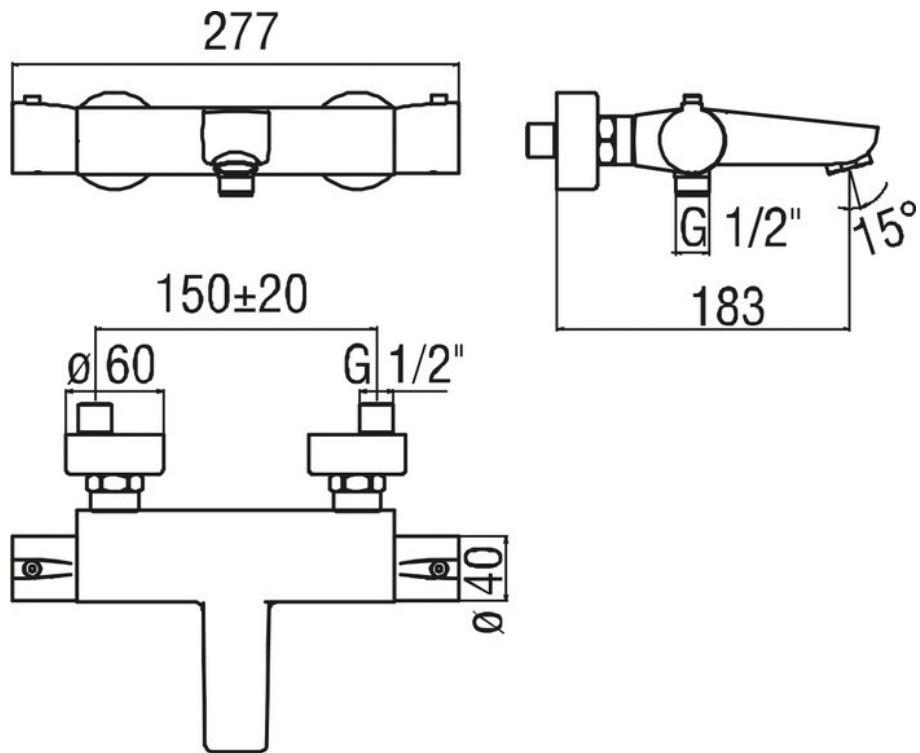

Mitigeur Acquaviva

VV103010/1015

Mitigeur bain-douche mural Acquaviva

Mitigeur bain-douche équipé d'un blocage de sécurité à 38°C.

Scannez-moi pour
retrouver la fiche produit !

Spécifications techniques

Matériau & Coloris

Matériau	Laiton
Couleur	Chromé

Dimensions & Poids

Hauteur (en mm)	40
Largeur (en mm)	277
Profondeur (en mm)	183
Entraxe (en mm)	150 ± 20
Poids net (en kg)	2.5

Informations complémentaires

Type de modèle	Mitigeur bain douche
Installation	Murale sans encastrement
Sécurité anti-brûlure	Blocage de sécurité 38°C
Aérateur anticalcaire	Oui
Clapet anti-retour	Oui