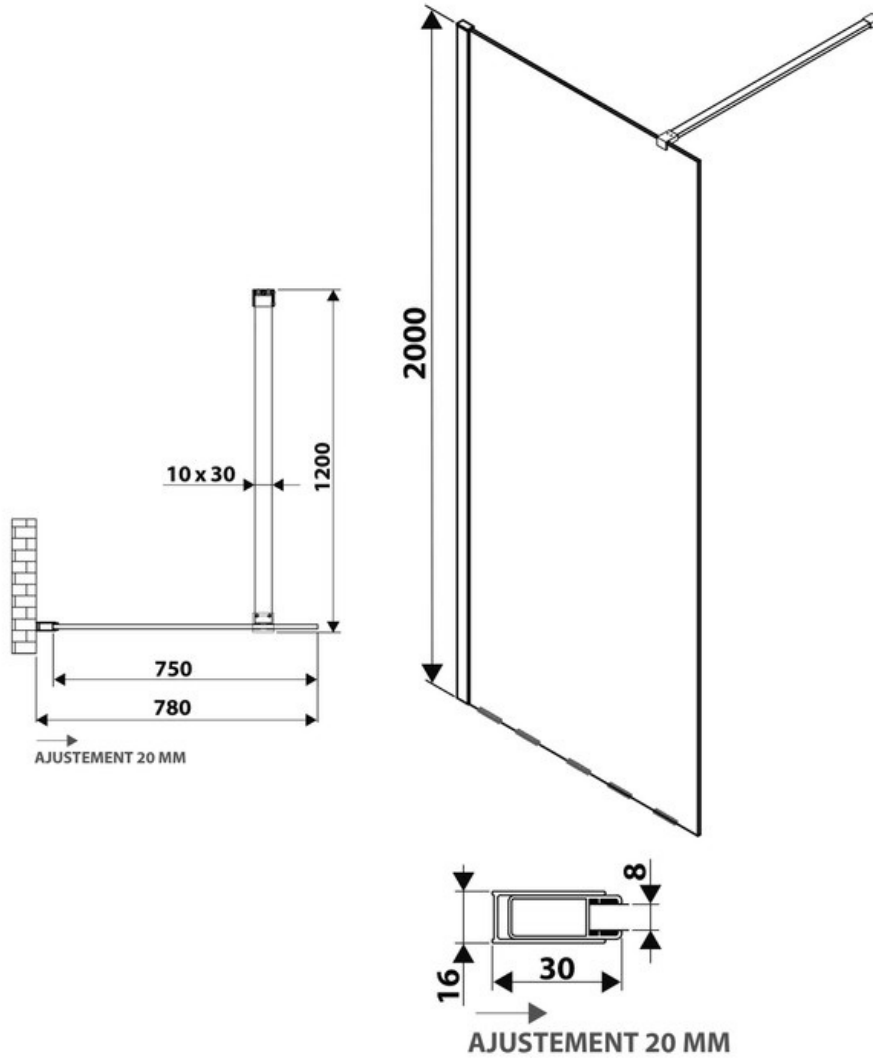

Profilés

Chromé

Support mural

Chromé

Traitement anticalcaire

Oui

Code EAN

8718215732976

luisina
DESIGN

La Boisinière - 35530 Servon-sur-Vilaine

Tél : 02 99 00 24 24

SIRET 31828963400038 - RCS Rennes B 318 289 634 - TVA FR41318289634

SCD LUISINA © 1989-2024