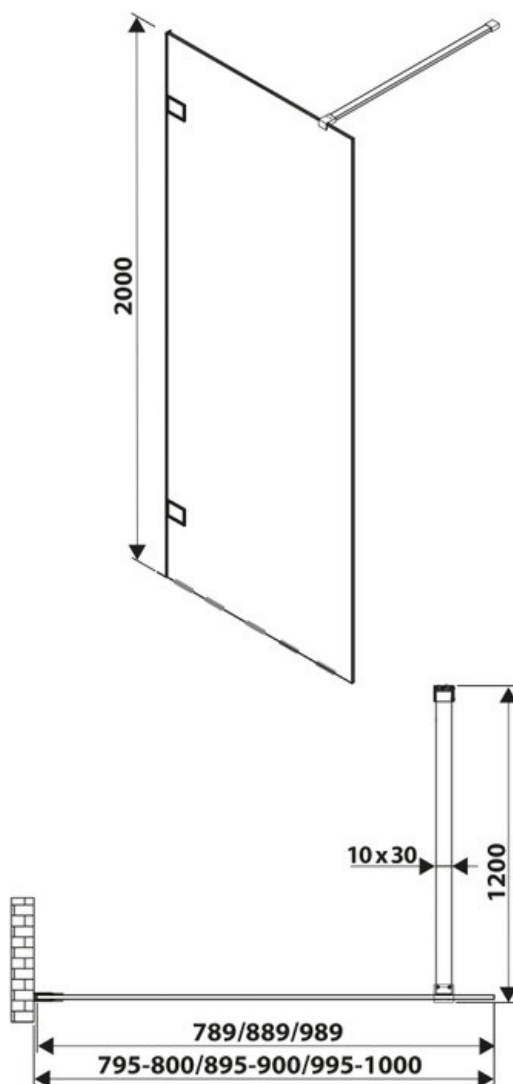

Paroi de douche Alecto

SP217 015

Verre trempé de 8 mm avec traitement anticalcaire. Paroi livrée avec support mural chromé.

Scannez-moi pour
retrouver la fiche produit !

Spécifications techniques

Matériau & Coloris

Matériau	Verre
Couleur	Verre transparent

Dimensions & Poids

Longueur (en mm)	800
Hauteur (en mm)	2000
Epaisseur (en mm)	8
Réglable en longueur (en mm)	795 à 800
Poids net (en kg)	35
Catégorie dimension paroi (en mm)	600 - 900

Informations complémentaires

Type de paroi	Paroi fixe
Accès douche	Droite ou gauche
Réversible	Oui

luisina
DESIGN

La Boisinière - 35530 Servon-sur-Vilaine

Tél : 02 99 00 24 24

SIRET 31828963400038 - RCS Rennes B 318 289 634 - TVA FR41318289634