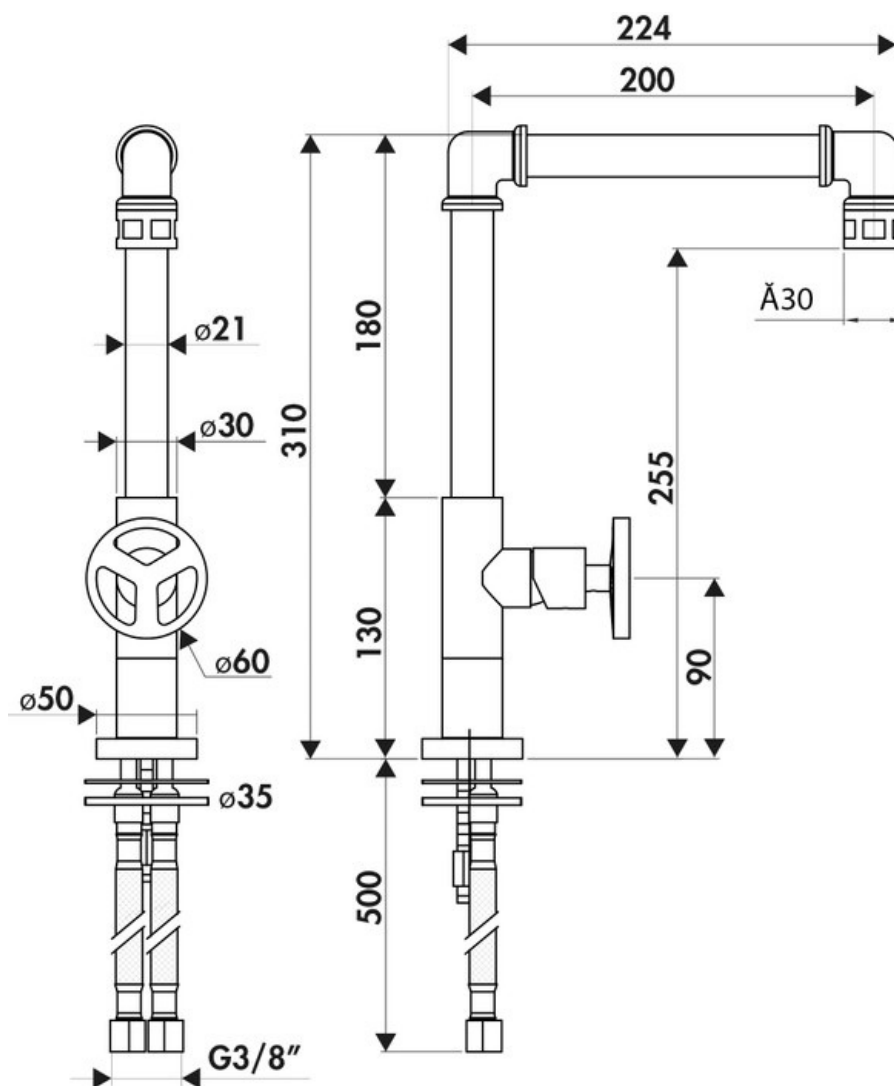

RC943065

RC943065

Mitigeur Factory Queens avec cartouche céramique, débit à 7L/mn à 3 bars. Flexibles fixes.

Scannez-moi pour
retrouver la fiche produit !

Spécifications techniques

🔗 Matériau & Coloris

Matériau	Laiton
Couleur	Nichel Spazzolato

📏 Dimensions & Poids

Hauteur (en mm)	310
Hauteur sous bec (en mm)	255
Longueur de bec (en mm)	200
Diamètre base (en mm)	45
Perçage (en mm)	35

📄 Informations complémentaires

Type de modèle	Mitigeur
Type de bec	Bec pivotant
Douchette	Sans douchette
Mécanisme	Cartouche à disque céramique
Raccordement	Flexible 3/8

Degré de rotation (°)

360

Débit à 3 bars(L/mn)

7

Norme

ACS

Code EAN

3537390464602