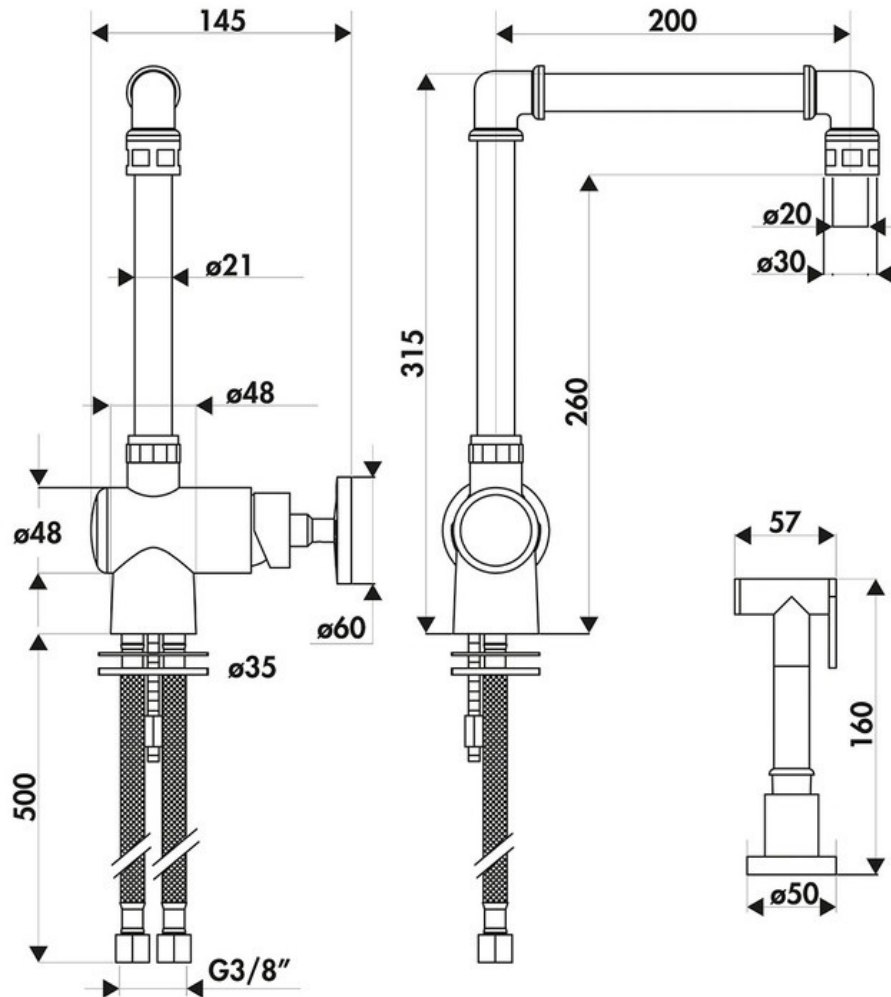

RC947DO137

RC947DO137

Mitigeur Factory Queens avec cartouche céramique, débit à 9L/mn à 3 bars. Flexibles fixes.

Scannez-moi pour
retrouver la fiche produit !

Spécifications techniques

🔗 Matériau & Coloris

Matériau	Laiton
Couleur	Pompei

📏 Dimensions & Poids

Hauteur (en mm)	315
Hauteur sous bec (en mm)	260
Longueur de bec (en mm)	200
Diamètre base (en mm)	60
Perçage (en mm)	35

📄 Informations complémentaires

Type de modèle	Mitigeur
Type de bec	Bec pivotant
Douchette	Douchette extractible monojet
Mécanisme	Cartouche à disque céramique
Raccordement	Flexible 3/8

luisina
DESIGN

La Boisinière - 35530 Servon-sur-Vilaine