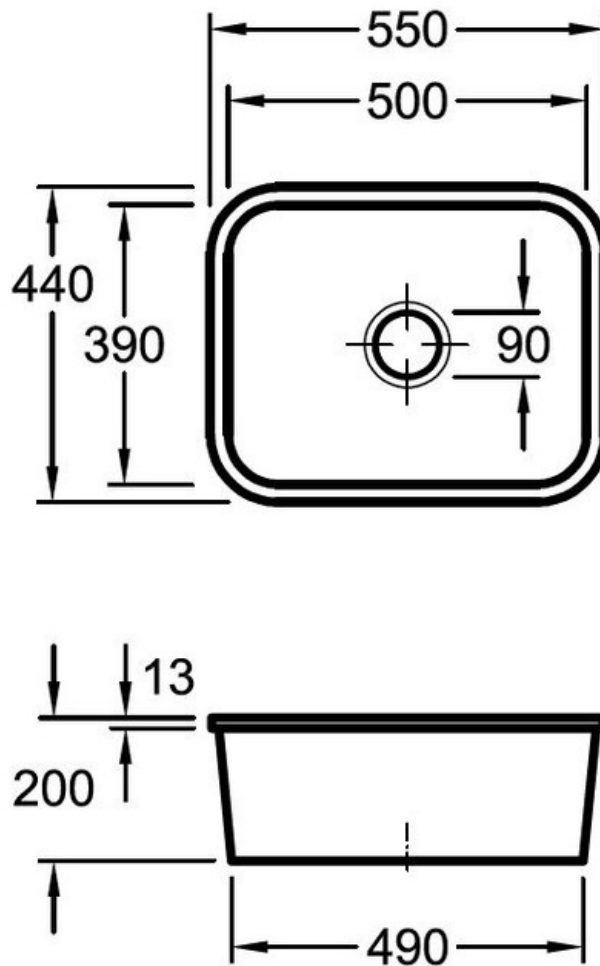

Cisterna Chromit

EV6706 02 J0

Manette de vidage en laiton. Pour le perçage de la manette, prévoir un diamètre de 20 mm. Découpe : voir le plan livré avec la cuve. Cuve sous-plan Luisiceram avec vidage automatique chromé.

Scannez-moi pour
retrouver la fiche produit !

Spécifications techniques

Matériau & Coloris

Matériau	Luisiceram
Couleur	Noir
Couleur évier	Chromit

Dimensions & Poids

Largeur (en mm)	550
Profondeur (en mm)	440
Dimension mini sous-évier (en mm)	600
Largeur encastrement (en mm)	482
Profondeur encastrement (en mm)	376
Largeur cuve (en mm)	500
Profondeur cuve (en mm)	390
Hauteur cuve (en mm)	200
Diamètre bonde cuve (en mm)	90
Poids net (en kg)	17,5

📄 Informations complémentaires

Type de cuve	Sous-plan
Nombre de bacs	1 bac
Type vidage	Automatique chromé
Trop plein	Oui
Montage robinetterie sur évier	Non
Norme	EN13310
Code EAN	3537390240893
Marque	Villeroy & Boch