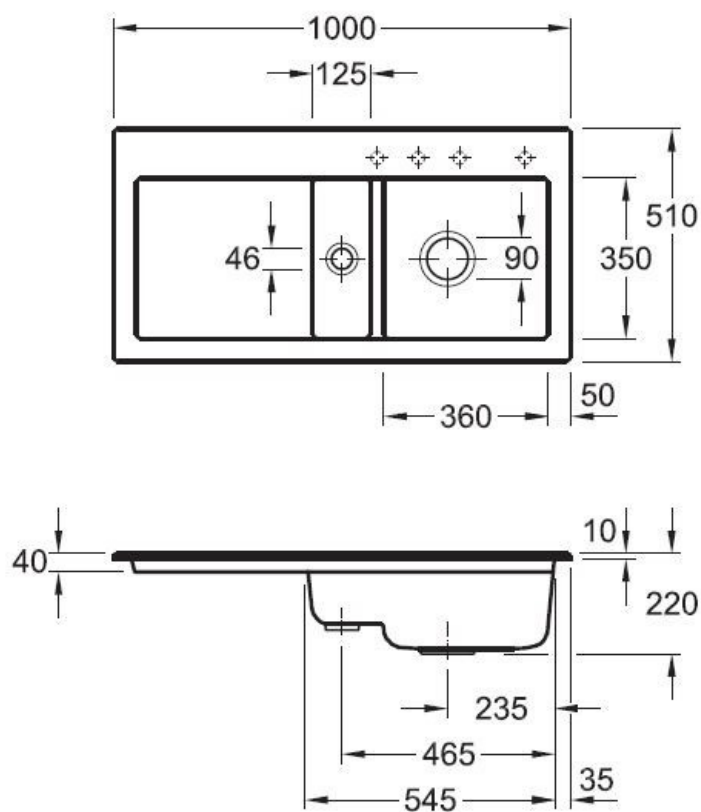

Subway Steam

EV671202SM

Diamètre de perçage pour la manette de vidage : 35 mm. Evier à encastrer Luisiceram avec vidage automatique chromé.

Scannez-moi pour retrouver la fiche produit !

Spécifications techniques

Matériau & Coloris

Matériau	Luisiceram
Couleur	Gris clair
Couleur évier	Steam

Dimensions & Poids

Largeur (en mm)	1000
Profondeur (en mm)	510
Dimension mini sous-évier (en mm)	600
Largeur encastrement (en mm)	970
Profondeur encastrement (en mm)	480
Largeur cuve 1 (en mm)	360
Profondeur cuve 1 (en mm)	350
Hauteur cuve 1 (en mm)	220
Diamètre bonde cuve 1 (en mm)	90
Largeur cuve 2 (en mm)	125
Profondeur cuve 2 (en mm)	350

Diamètre bonde cuve 2 (en mm)	46
Poids net (en kg)	26.1
📘 Informations complémentaires	
Type d'évier	À encastrer
Nombre de bacs	1 bac 1/2
Type vidage	Automatique chromé
Trop plein	Oui
Montage robinetterie sur évier	Oui
Positionnement égouttoir	Gauche
Nombre trous prépercés par côté	4
Nombre d'égouttoirs	1
Norme	EN13310
Code EAN	3537390486314
Marque	Villeroy & Boch