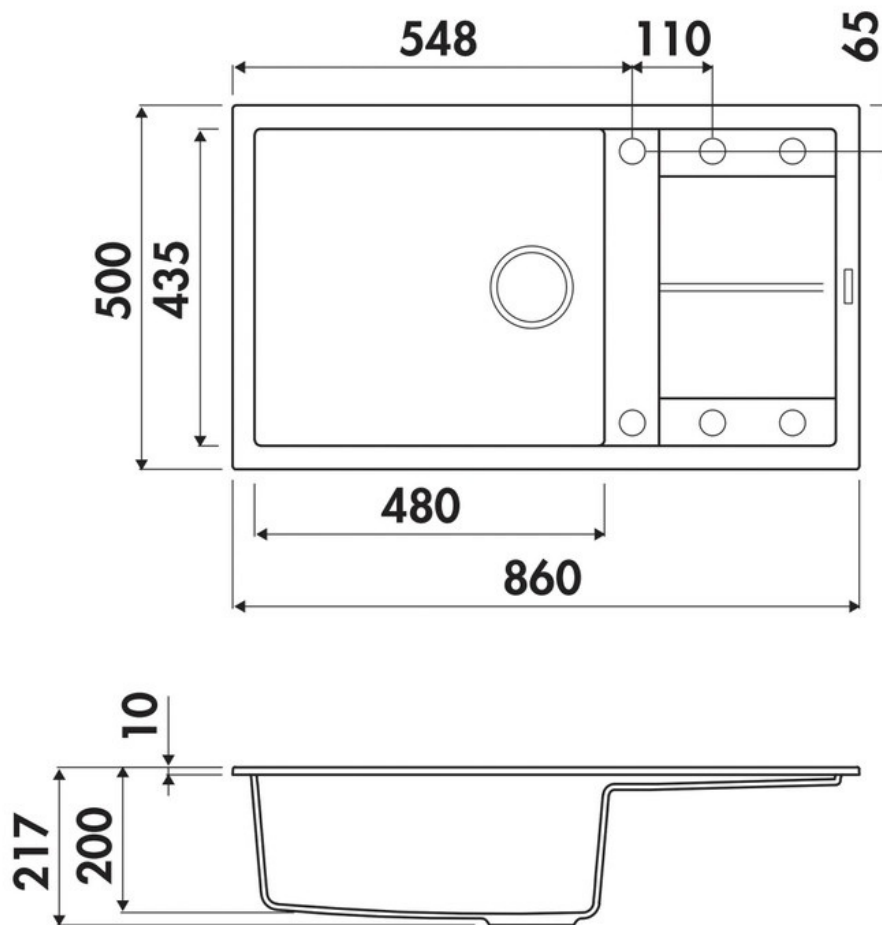

Maestoso Full Black

EV91011P 219E

Évier à encastrer Luisigranit avec vidage manuel chromé.

Scannez-moi pour
retrouver la fiche produit !

Spécifications techniques

Matériau & Coloris

Matériau	Luisigranit
Couleur	Noir
Couleur évier	Full Black

Dimensions & Poids

Largeur (en mm)	860
Profondeur (en mm)	500
Dimension mini sous-évier (en mm)	600
Largeur encastrement (en mm)	840
Profondeur encastrement (en mm)	480
Largeur cuve (en mm)	480
Profondeur cuve (en mm)	435
Hauteur cuve (en mm)	200
Diamètre bonde cuve (en mm)	90
Rayon angle (en mm)	10
Poids net (en kg)	11.5

ⓘ Informations complémentaires

Type d'évier	À encastrer
Nombre de bacs	1 grand bac
Type vidage	Manuel chromé
Trop plein	Oui
Montage robinetterie sur évier	Oui
Positionnement égouttoir	Réversible
Nombre trous prépercés par côté	3
Nombre d'égouttoirs	1
Norme	EN13310
Code EAN	3537390385464
Marque	Luisina