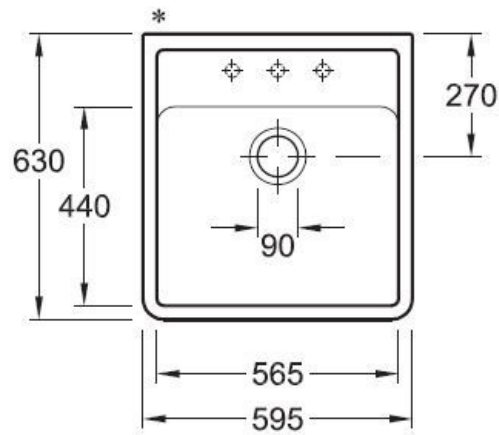

Nombre de bacs

1 grand bac

Type vidage

Automatique chromé

Trop plein

Oui

Montage robinetterie sur évier

Oui

Nombre trous prépercés par côté

3

Norme

EN13310

Code EAN

4051202126476

Marque

Villeroy & Boch

luisina
DESIGN

La Boisinière - 35530 Servon-sur-Vilaine

Tél : 02 99 00 24 24

SIRET 31828963400038 - RCS Rennes B 318 289 634 - TVA FR41318289634

SCD LUISINA © 1989-2024