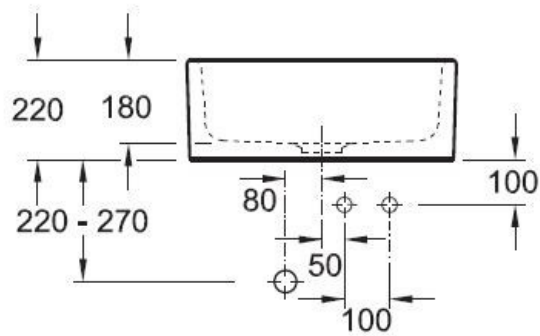

Nombre de bacs

1 grand bac

Type vidage

Automatique chromé

Trop plein

Oui

Montage robinetterie sur évier

Oui

Nombre trous prépercés par côté

3

Norme

EN13310

Code EAN

4051202126476

Marque

Villeroy & Boch

luisina
DESIGN

La Boisinière - 35530 Servon-sur-Vilaine

Tél : 02 99 00 24 24

SIRET 31828963400038 - RCS Rennes B 318 289 634 - TVA FR41318289634

SCD LUISINA © 1989-2024