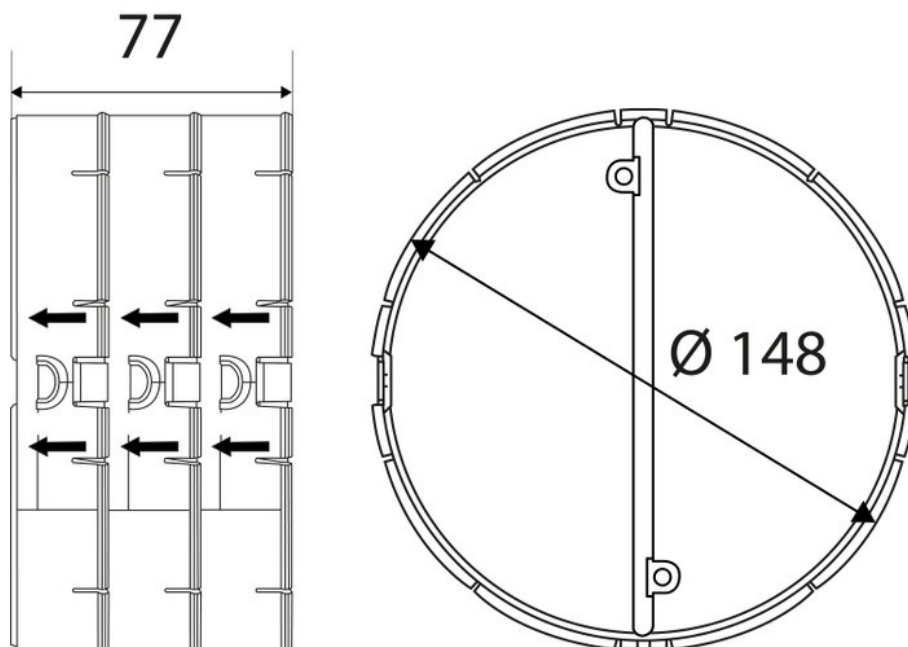

Scannez-moi pour
retrouver la fiche produit !

Spécifications techniques

Matériau & Coloris

Couleur

Inox / Noir

Dimensions & Poids

Longueur (en mm)

Ø148

Largeur (en mm)

77

Poids net (en kg)

0.15

Informations complémentaires

Code EAN

3537390179988

luisina