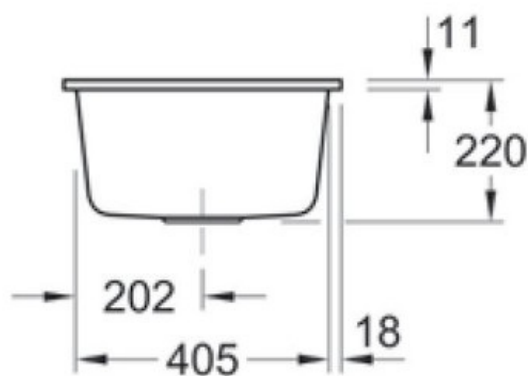

# Subway Flat Fossil

EV6781 2F KD

Prévoir 2 niveaux d'encastrement pour cet évier à fleur, à savoir 446 x 481 mm à la surface du plan sur 16 mm d'épaisseur ; puis 420 x 455 mm.  
Diamètre de perçage pour la manette de vidage : 20 mm. Cuve à fleur  
Luisiceram avec vidage automatique chromé.

### Dimensions & Poids

Largeur (en mm)	440
Profondeur (en mm)	475
Dimension mini sous-évier (en mm)	450
Largeur cuve (en mm)	375
Profondeur cuve (en mm)	350
Hauteur cuve (en mm)	220
Diamètre bonde cuve (en mm)	90
Poids net (en kg)	13.6

### Informations complémentaires

Type de cuve	À fleur
Nombre de bacs	1 bac
Type vidage	Automatique chromé
Trop plein	Oui
Montage robinetterie sur évier	Oui
Nombre trous prépercés par côté	3
Norme	EN13310
Code EAN	4051202313883
Marque	Villeroy & Boch