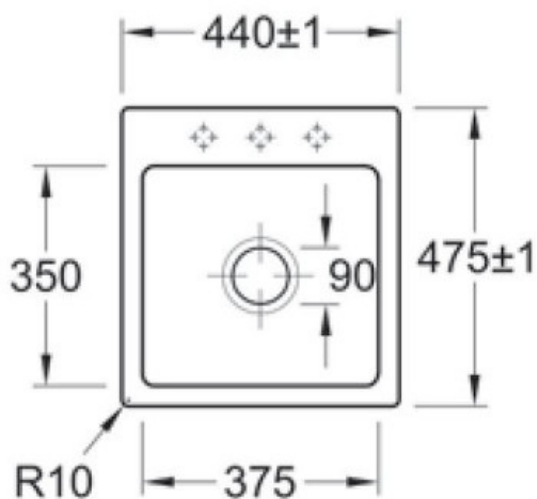

# Subway Flat Fossil

EV6781 2F KD

Prévoir 2 niveaux d'encastrement pour cet évier à fleur, à savoir 446 x 481 mm à la surface du plan sur 16 mm d'épaisseur ; puis 420 x 455 mm.  
Diamètre de perçage pour la manette de vidage : 20 mm. Cuve à fleur  
Luisiceram avec vidage automatique chromé.

### Dimensions & Poids

Largeur (en mm)	440
Profondeur (en mm)	475
Dimension mini sous-évier (en mm)	450
Largeur cuve (en mm)	375
Profondeur cuve (en mm)	350
Hauteur cuve (en mm)	220
Diamètre bonde cuve (en mm)	90
Poids net (en kg)	13.6

### Informations complémentaires

Type de cuve	À fleur
Nombre de bacs	1 bac
Type vidage	Automatique chromé
Trop plein	Oui
Montage robinetterie sur évier	Oui
Nombre trous prépercés par côté	3
Norme	EN13310
Code EAN	4051202313883
Marque	Villeroy & Boch