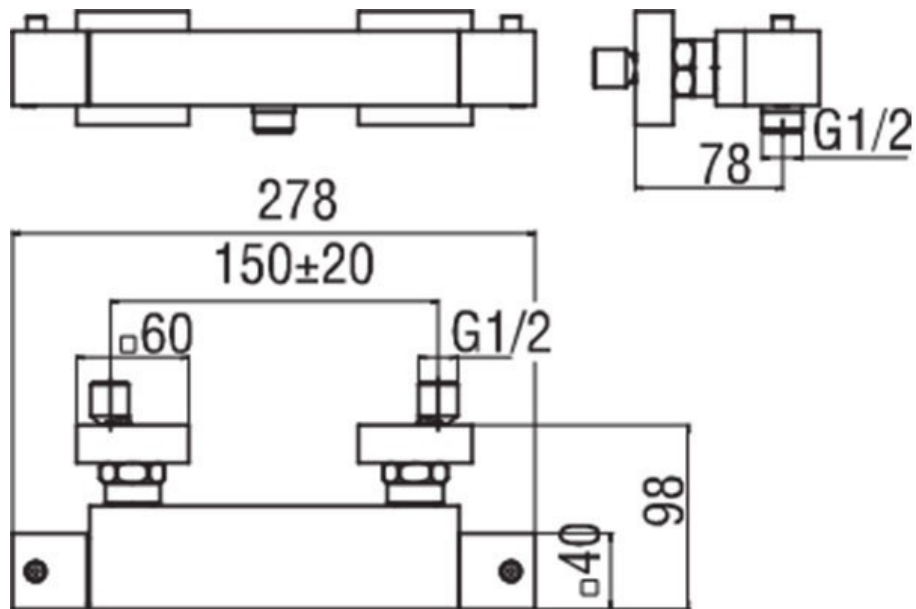

### Dimensions & Poids

Hauteur (en mm)	40
Largeur (en mm)	278
Profondeur (en mm)	98
Entraxe (en mm)	150 ± 20
Poids net (en kg)	2.66

### Informations complémentaires

Type de modèle	Mitigeur vasque
Installation	Murale sans encastrement
Limiteur de débit	Oui
Sécurité anti-brûlure	Blocage de sécurité 38°C
Clapet anti-retour	Oui
Code EAN	8018014954433