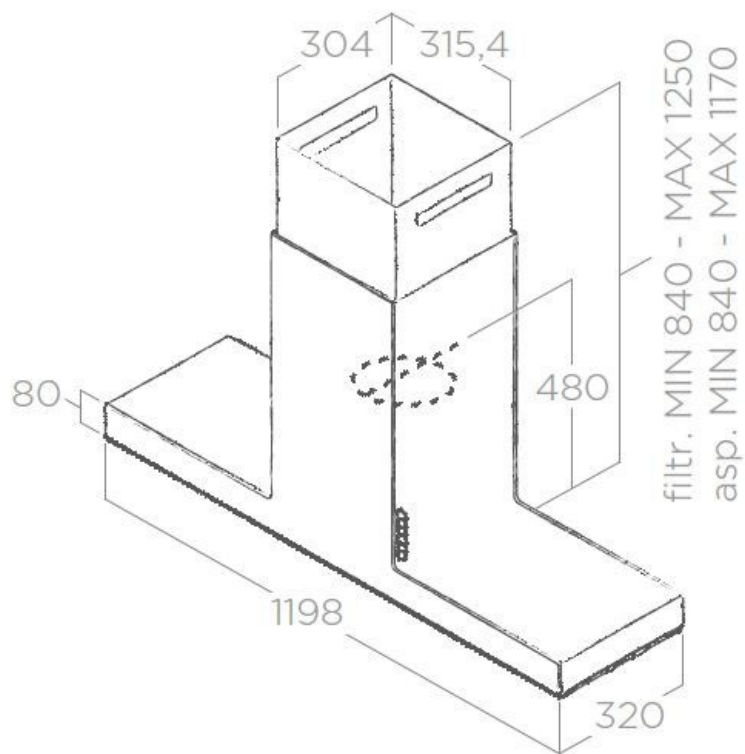

Haiku Island Blanc

PRF0146290

Hotte livrée en version évacuation, classe énergétique A.

Scannez-moi pour
retrouver la fiche produit !

Spécifications techniques

Matériau & Coloris

Matériau	Krion
Couleur	Blanc

Dimensions & Poids

Largeur (en mm)	1198
Profondeur (en mm)	320
Hauteur mini avec cheminée (en mm)	840
Hauteur maxi avec cheminée (en mm)	1170
Diamètre de sortie d'air (en mm)	150
Catégorie dimension hotte (en mm)	900 - 1200

Informations complémentaires

Marque hotte	Elica
Type de hotte	Ilot
Installation	Évacuation
Commandes	Commandes tactiles 3V + 2 intensives
Puissance du moteur	277 W

Nombre vitesse aspiration	5
Débit d'air minimum (m3/h)	155
Débit d'air max (m3/h)	375
Débit d'air boost (m3/h)	690
Débit d'air selon vitesse (m3/h)	V1 - 155 m3/h ; V2 - 295 m3/h ; V3 - 375 m3/h ; V4+ - 560 m3/h ; V5+ - 690 m3/h
Niveau sonore min (dB)	34
Niveau sonore max (dB)	58
Niveau sonore boost (dB)	63
Niveau sonore selon vitesse (dB)	V1 - 34 dB ; V2 - 47 dB ; V3 - 51 dB ; V4+ - 58 dB ; V5+ - 63 dB
Pression (PBEP)(PA)	440
Consommation électrique annuelle (AEC) (KWH/A)	46.1
Eclairage	Lampes LEDs
Nombre de lampes	1 x 7 W
Filtre à charbon	Possibilité recyclage - Filtre à charbon en option
Types de filtres à charbon	Filtre longue durée
Référence filtre à charbon	CFC0141725 ou CFC0141529
Filtres à graisse	Filtre à graisse inclus
Types de filtres à graisse	Aluminium
Classe d'efficacité énergétique	A
Classe d'efficacité lumineuse	A
Classe d'efficacité fluidodynamique	A
Classe filtration des graisses	C
Clapet anti-retour	Oui
Indicateur de saturation des filtres	Oui
Température Kelvin (°K)	3500
Code EAN	8020283046085