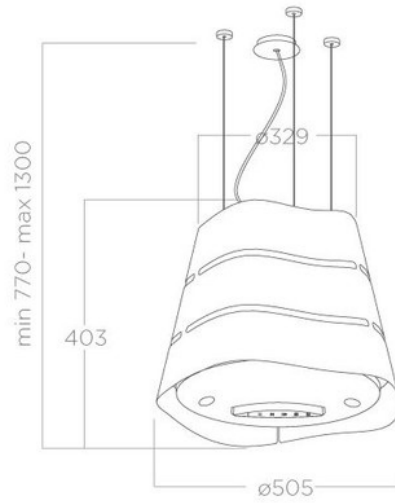

luisina
DESIGN

La Boisinière - 35530 Servon-sur-Vilaine

Tél : 02 99 00 24 24

SIRET 31828963400038 - RCS Rennes B 318 289 634 - TVA FR41318289634

SCD LUISINA © 1989-2024