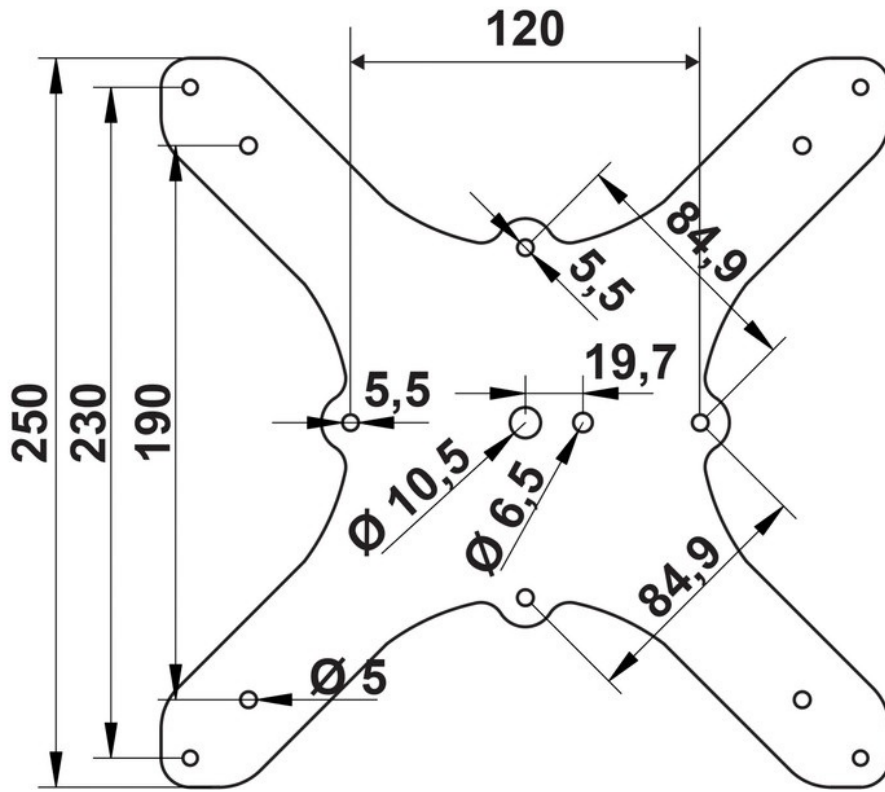

Pied Tom Noir 877 mm

PI0002009

Pieds de table pour table indépendante. Dimensions possibles pour plateau non inclus : de Ø700 mm à Ø1200 mm. Merci de noter qu'après validation de votre commande, ce produit configurable et sur commande ne peut être annulé ou modifié.

Scannez-moi pour
retrouver la fiche produit !

Spécifications techniques

Matériau & Coloris

Matériau	Acier
Couleur	Noir

Dimensions & Poids

Hauteur (en mm)	877
Dimension pied (en mm)	100
Dimension embase (en mm)	250 x 250
Poids net (en kg)	14.8

Informations complémentaires

Forme	Graphique
Charge supportée par pied (en kg)	100
Fixations	Vis (non incluses)

luisina
DESIGN

La Boisinière - 35530 Servon-sur-Vilaine

Tél : 02 99 00 24 24

SIRET 31828963400038 - RCS Rennes B 318 289 634 - TVA FR41318289634