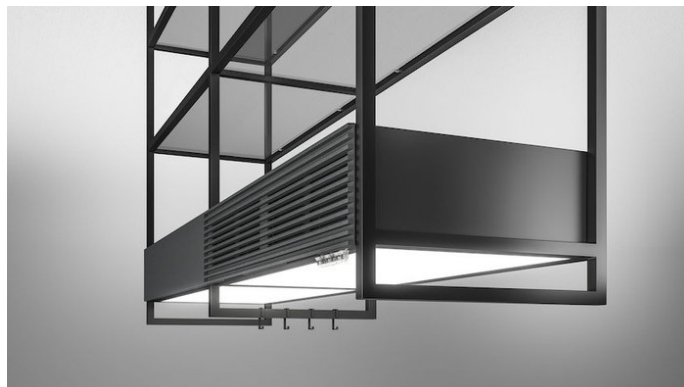

# Open Suite Superior Noir

PRF0165965

Hotte livrée en version recyclage.

Scannez-moi pour  
retrouver la fiche produit !

### Matériau & Coloris

Matériau	Verre
Couleur	Noir