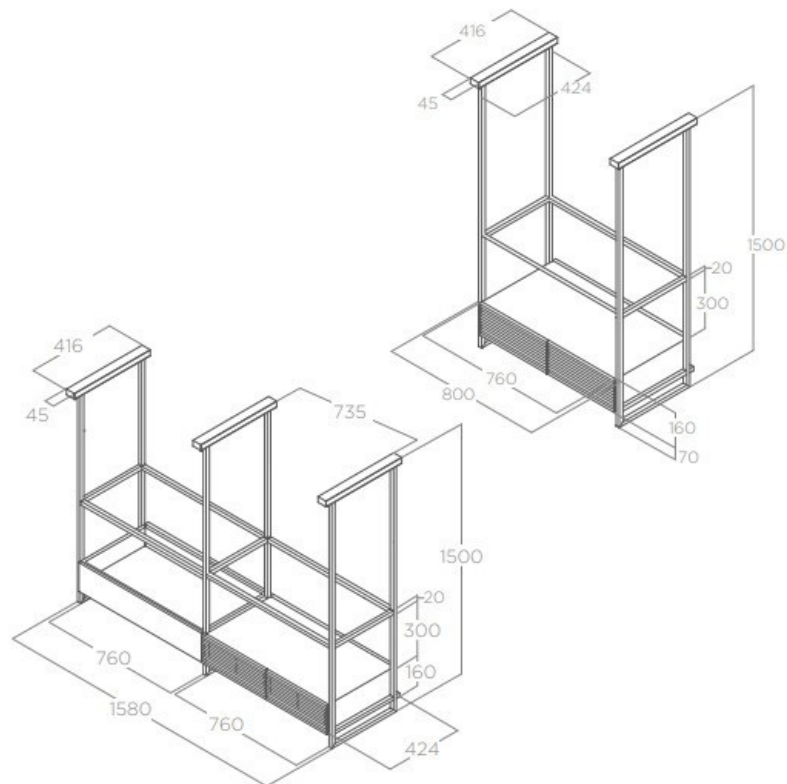

Puissance du moteur	261 W
Nombre vitesse aspiration	4
Débit d'air minimum (m3/h)	335
Débit d'air max (m3/h)	445
Débit d'air boost (m3/h)	500
Débit d'air selon vitesse (m3/h)	V1 - 335 m3/h ; V2 - 395 m3/h ; V3 - 445 m3/h ; V4+ - 500 m3/h
Niveau sonore min (dB)	63
Niveau sonore max (dB)	69
Niveau sonore boost (dB)	71
Niveau sonore selon vitesse (dB)	V1 - 63 dB ; V2 - 67 dB ; V3 - 69 dB ; V4+ - 71 dB
Pression (PBEP)(PA)	570
Filtre à charbon	Filtre à charbon inclus
Filtres à graisse	Filtre à graisse inclus
Types de filtres à graisse	Aluminium
Indicateur de saturation des filtres	Oui
Code EAN	8020283051881