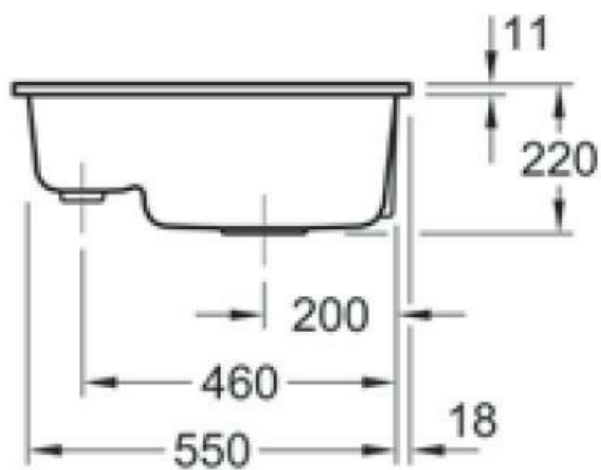

Subway XM Flat Pure Black

EV67802FR7

Cuve à fleur Villeroy & Boch 1 bac, 1 vide-sauce coloris Pure Black

Prévoir 2 niveaux d'encastrement pour cet évier à fleur, à savoir 591 x 481 mm à la surface du plan sur 16 mm d'épaisseur ; puis 565 x 455 mm. Diamètre de perçage pour la manette de vidage : 35 mm. Cuve à fleur Luisiceram avec vidage automatique chromé.

Scannez-moi pour retrouver la fiche produit !

Spécifications techniques

Matériau & Coloris

Matériau	Luisiceram
Couleur	Noir
Couleur évier	Pure Black

Dimensions & Poids

Largeur (en mm)	585
Profondeur (en mm)	475
Dimension sous meuble (en mm)	600
Largeur cuve 1 (en mm)	360

Profondeur cuve 1 (en mm)	350
Hauteur cuve 1 (en mm)	220
Diamètre bonde cuve 1 (en mm)	90
Largeur cuve 2 (en mm)	125
Profondeur cuve 2 (en mm)	350
Diamètre bonde cuve 2 (en mm)	46
Poids net (en kg)	19.2
Largeur cuve principale (en mm)	360
Largeur encastrement (en mm)	590
Profondeur encastrement (en mm)	480

Informations complémentaires

Type de cuve	À fleur
Nombre de bacs	1 bac 1/2
Type vidage	Automatique chromé
Trop plein	Oui
Montage robinetterie sur évier	Oui
Nombre trous prépercés par côté	3
Norme	EN13310
Code EAN	4065467425861
Marque	Villeroy & Boch