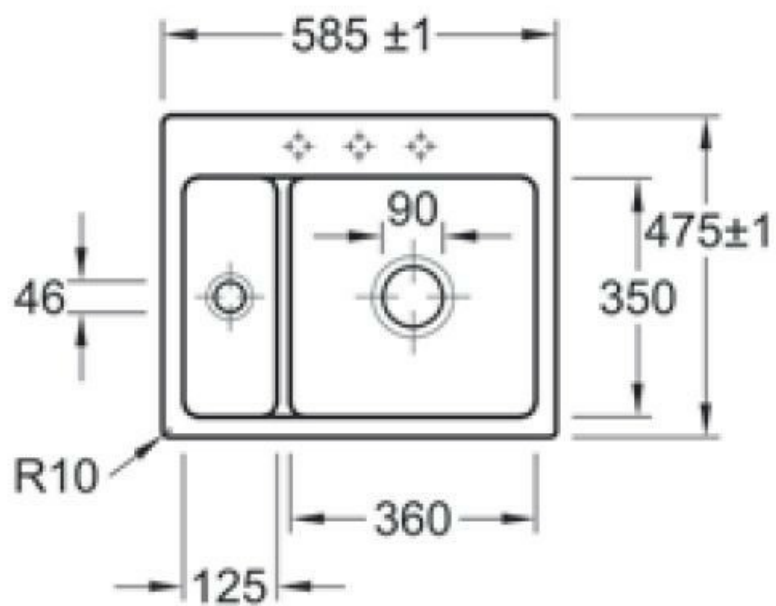

Subway XM Flat Pure Black

EV67802FR7

Cuve à fleur Villeroy & Boch 1 bac, 1 vide-sauce coloris Pure Black

Prévoir 2 niveaux d'encastrement pour cet évier à fleur, à savoir 591 x 481 mm à la surface du plan sur 16 mm d'épaisseur ; puis 565 x 455 mm. Diamètre de perçage pour la manette de vidage : 35 mm. Cuve à fleur Luisiceram avec vidage automatique chromé.

Scannez-moi pour retrouver la fiche produit !

Spécifications techniques

Matériau & Coloris

Matériau	Luisiceram
Couleur	Noir
Couleur évier	Pure Black

Dimensions & Poids

Largeur (en mm)	585
Profondeur (en mm)	475
Dimension sous meuble (en mm)	600
Largeur cuve 1 (en mm)	360

Profondeur cuve 1 (en mm)	350
Hauteur cuve 1 (en mm)	220
Diamètre bonde cuve 1 (en mm)	90
Largeur cuve 2 (en mm)	125
Profondeur cuve 2 (en mm)	350
Diamètre bonde cuve 2 (en mm)	46
Poids net (en kg)	19.2
Largeur cuve principale (en mm)	360
Largeur encastrement (en mm)	590
Profondeur encastrement (en mm)	480

Informations complémentaires

Type de cuve	À fleur
Nombre de bacs	1 bac 1/2
Type vidage	Automatique chromé
Trop plein	Oui
Montage robinetterie sur évier	Oui
Nombre trous prépercés par côté	3
Norme	EN13310
Code EAN	4065467425861
Marque	Villeroy & Boch