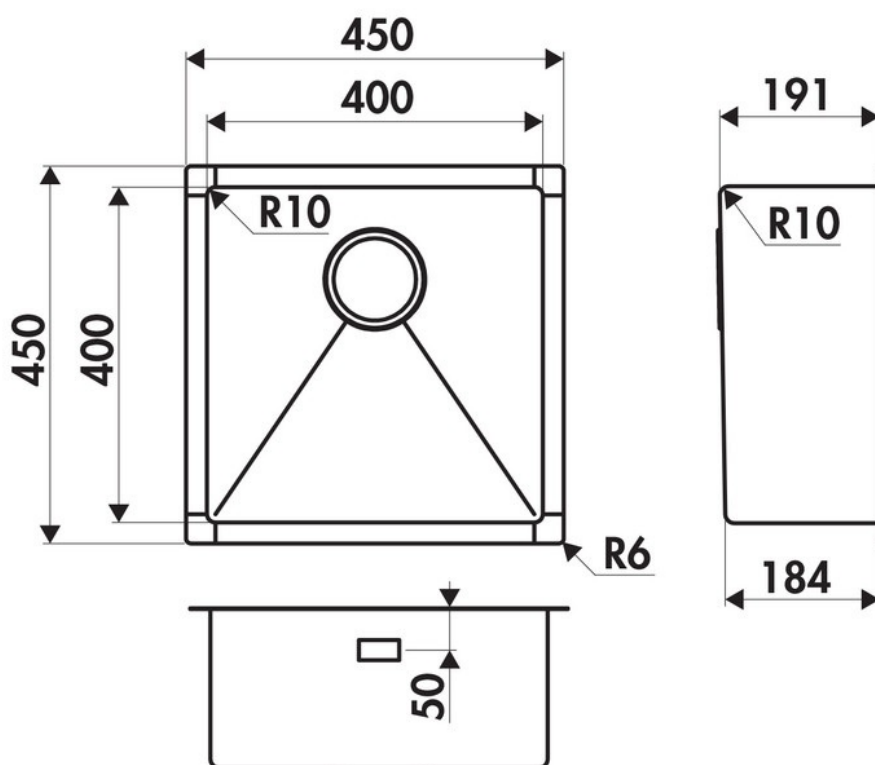

Type de cuve

Sous-plan

Nombre de bacs

1 bac

Type vidage

Automatique carré satiné + Bonde finition vintage

Trop plein

Oui

Montage robinetterie sur évier

Non

Norme

EN13310

Code EAN

3537390390154

Marque

Luisina

luisina
DESIGN

La Boisinière - 35530 Servon-sur-Vilaine

Tél : 02 99 00 24 24

SIRET 31828963400038 - RCS Rennes B 318 289 634 - TVA FR41318289634

SCD LUISINA © 1989-2024