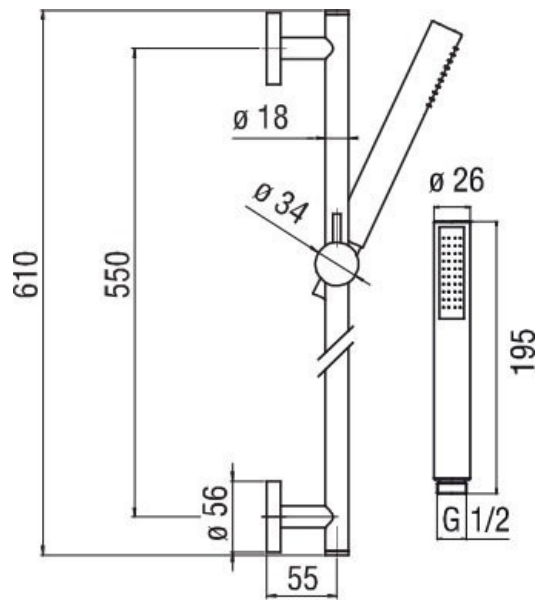

Barre Up

AD140/37009

Barre hauteur douche hauteur 610 mm.

Scannez-moi pour
retrouver la fiche produit !

Spécifications techniques

Matériau & Coloris

Matériau	Laiton
Couleur	Noir

Dimensions & Poids

Hauteur (en mm)	610
Flexible de douche (en mm)	1500
Distance fixation (en mm)	550
Poids net (en kg)	2.1

Informations complémentaires

Type de modèle	Barre de douche
Installation	Murale sans encastrement
Douchette	Douchette mobile monojet
Support douchette	Coulissant et orientable
Code EAN	8018014008358