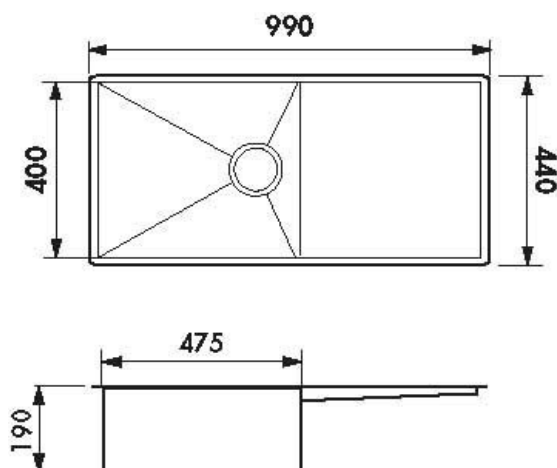

### Dimensions & Poids

|                                   |     |
|-----------------------------------|-----|
| Largeur (en mm)                   | 990 |
| Profondeur (en mm)                | 440 |
| Dimension mini sous-évier (en mm) | 600 |
| Largeur encastrement (en mm)      | 950 |
| Profondeur encastrement (en mm)   | 400 |
| Largeur cuve (en mm)              | 475 |
| Profondeur cuve (en mm)           | 400 |
| Hauteur cuve (en mm)              | 190 |
| Diamètre bonde cuve (en mm)       | 90  |
| Poids net (en kg)                 | 4.3 |

### Informations complémentaires

|                                |                          |
|--------------------------------|--------------------------|
| Type de cuve                   | Sous-plan                |
| Nombre de bacs                 | 1 grand bac              |
| Type vidage                    | Automatique carré satiné |
| Trop plein                     | Oui                      |
| Montage robinetterie sur évier | Non                      |
| Positionnement égouttoir       | Réversible               |
| Nombre d'égouttoirs            | 1                        |
| Norme                          | EN13310                  |
| Code EAN                       | 3537390367644            |
| Marque                         | Luisina                  |