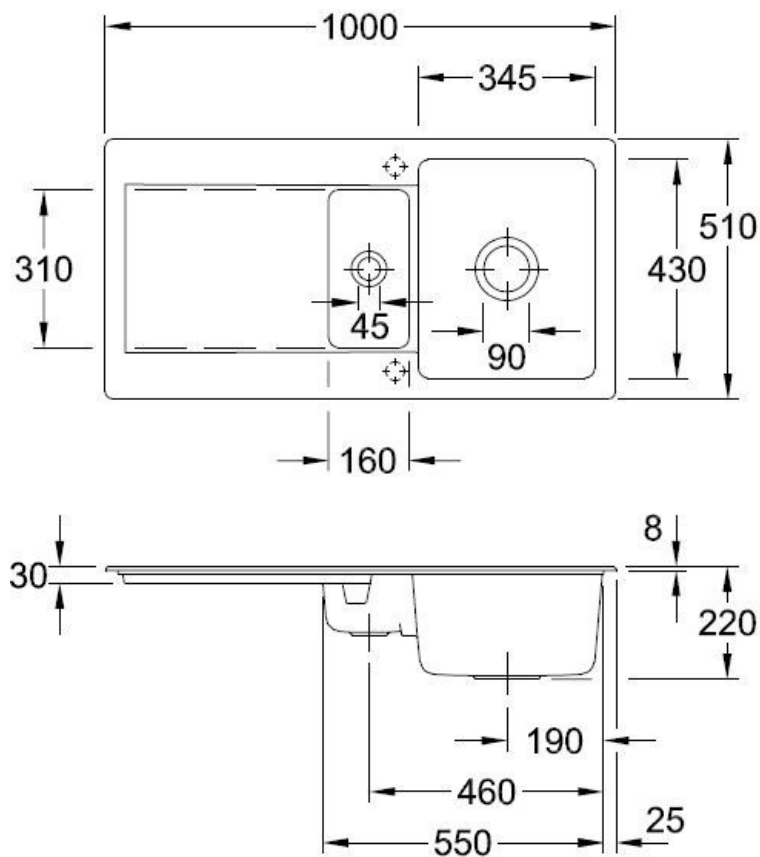

Siluet R Steam

EV3337 02 SM

Diamètre de perçage pour la manette de vidage : 35 mm. Evier à encastrer Luisiceram avec vidage automatique chromé.

Scannez-moi pour retrouver la fiche produit !

Spécifications techniques

Matériau & Coloris

Matériau	Luisiceram
Couleur	Gris clair
Couleur évier	Steam

Dimensions & Poids

Largeur (en mm)	1000
Profondeur (en mm)	510
Dimension mini sous-évier (en mm)	600
Largeur cuve 1 (en mm)	345
Profondeur cuve 1 (en mm)	430
Hauteur cuve 1 (en mm)	220
Diamètre bonde cuve 1 (en mm)	90
Largeur cuve 2 (en mm)	160
Profondeur cuve 2 (en mm)	310
Diamètre bonde cuve 2 (en mm)	90

📘 Informations complémentaires

Type d'évier	À encastrer
Nombre de bacs	1 bac 1/2
Type vidage	Automatique chromé
Trop plein	Oui
Montage robinetterie sur évier	Oui
Positionnement égouttoir	Réversible
Nombre trous prépercés par côté	2
Nombre d'égouttoirs	1
Norme	EN13310
Code EAN	3537390452579
Marque	Villeroy & Boch