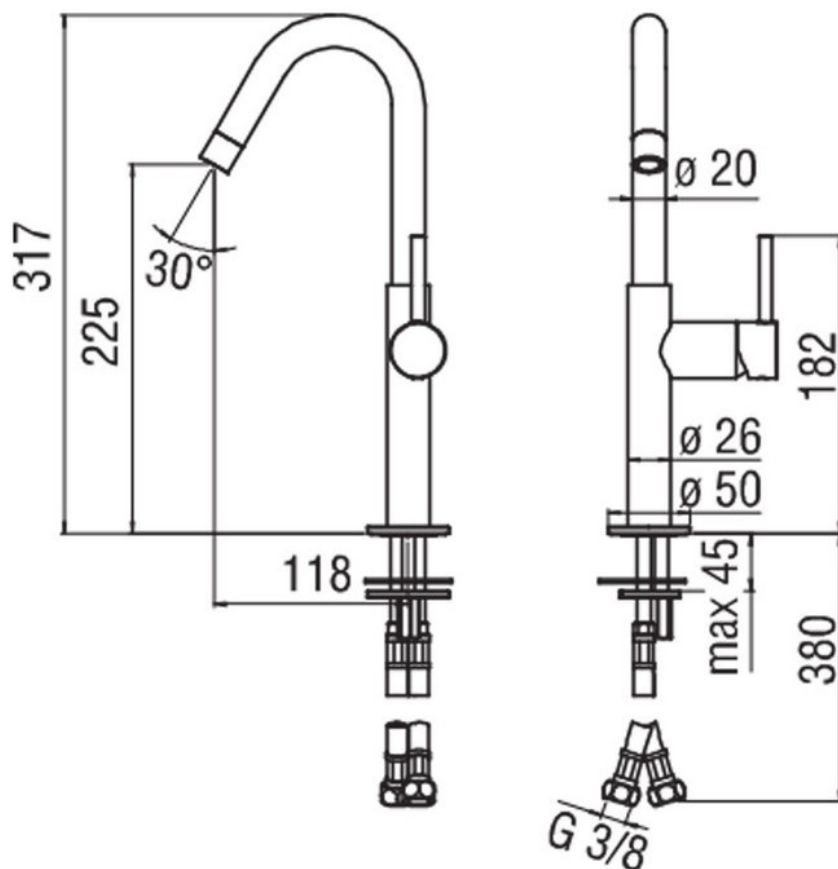

# Mitigeur Acquerelli

AQ9311830035

Mitigeur hauteur 317 mm équipé d'un limiteur de débit à 50%.

Scannez-moi pour  
retrouver la fiche produit !

### Dimensions & Poids

Hauteur (en mm)	317
Hauteur sous bec (en mm)	225
Longueur de bec (en mm)	118
Diamètre base (en mm)	Ø 50
Poids net (en kg)	1.9

### Informations complémentaires

Type de modèle	Mitigeur vasque
Installation	À poser
Type de bec	Bec coudé
Type de corps	Haut
Mécanisme	Cartouche à double position
Limiteur de débit	Oui

luisina  
DESIGN