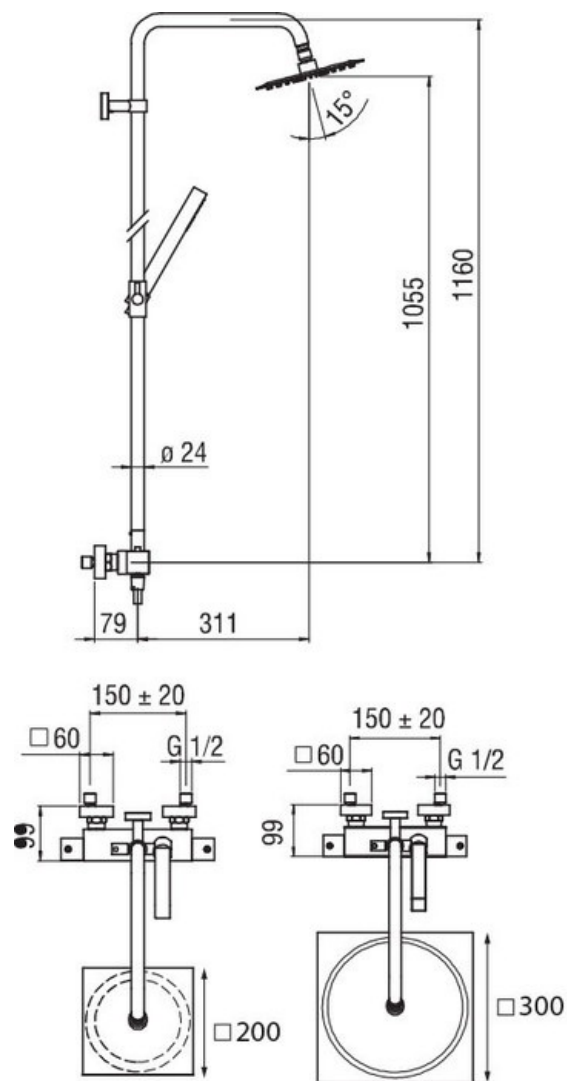

Clapet anti-retour

Oui

Inverseur poignée

Oui

Code EAN

8018014082747

luisina
DESIGN

La Boisinière - 35530 Servon-sur-Vilaine

Tél : 02 99 00 24 24

SIRET 31828963400038 - RCS Rennes B 318 289 634 - TVA FR41318289634

SCD LUISINA © 1989-2024