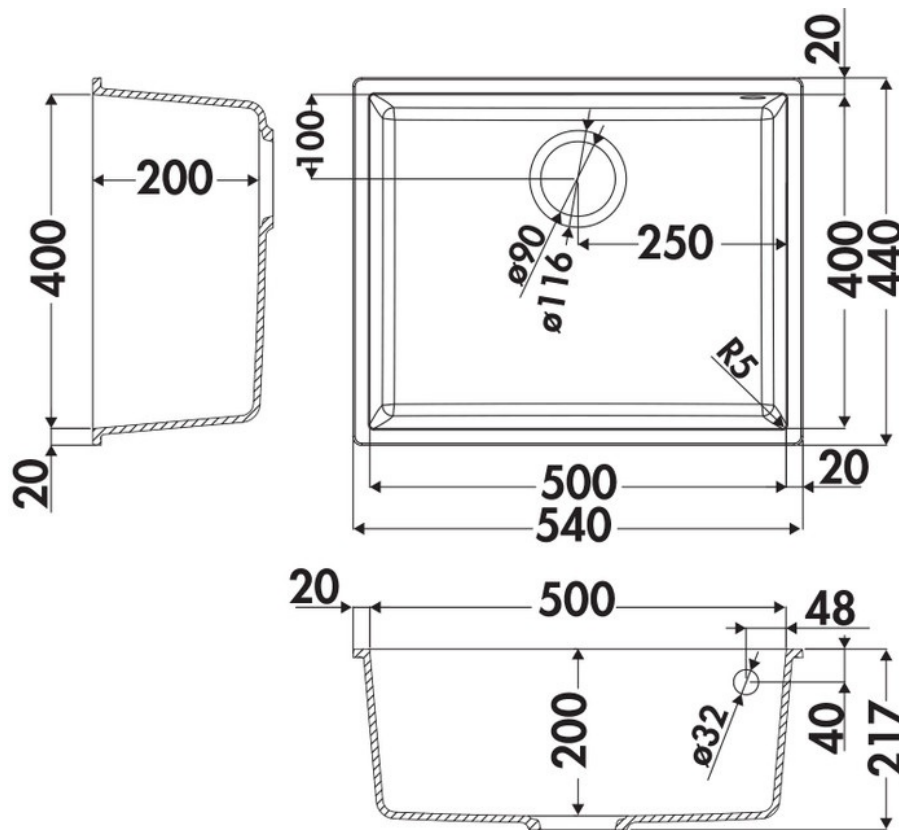

# Quadrille Blanc Alpin

EVSP987 116E

Rayons de découpe 5 mm. Diamètre de perçage pour la manette de vidage : 35 mm. Cuve sous-plan Luisigranit avec vidage automatique chromé.

Scannez-moi pour  
retrouver la fiche produit !

### Dimensions & Poids

Largeur (en mm)	540
Profondeur (en mm)	440
Dimension mini sous-évier (en mm)	600
Largeur encastrement (en mm)	500
Profondeur encastrement (en mm)	400
Largeur cuve (en mm)	500
Profondeur cuve (en mm)	400
Hauteur cuve (en mm)	200
Diamètre bonde cuve (en mm)	90
Poids net (en kg)	8.08

## 📄 Informations complémentaires

Type de cuve	Sous-plan
Nombre de bacs	1 bac
Type vidage	Automatique chromé
Trop plein	Oui
Montage robinetterie sur évier	Non
Norme	EN13310
Code EAN	3537390231662
Marque	Luisina