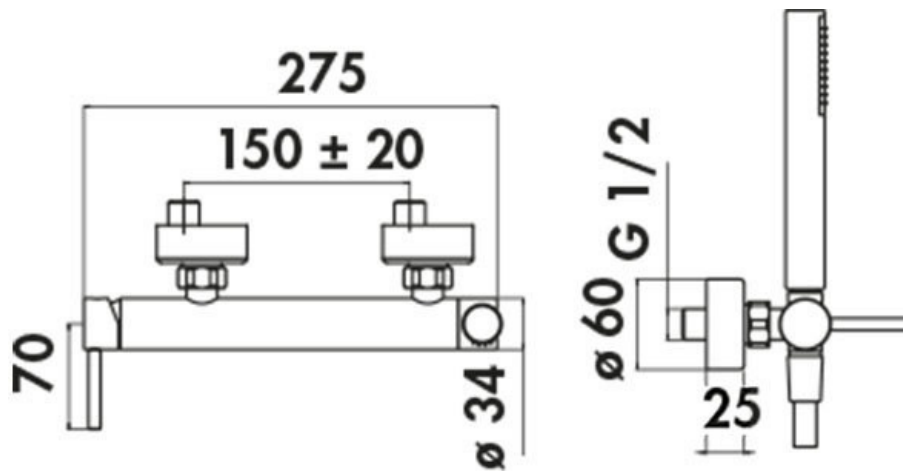

Mitigeur Acquarelli

AQ93130/1015

Mitigeur équipé d'un limiteur de débit à 50%.

Scannez-moi pour
retrouver la fiche produit !

Spécifications techniques

Matériau & Coloris

Matériau	Laiton
Couleur	Chromé

Dimensions & Poids

Hauteur (en mm)	34
Largeur (en mm)	275
Flexible de douche (en mm)	1500
Entraxe (en mm)	150 ± 20
Poids net (en kg)	1.627

Informations complémentaires

Type de modèle	Mitigeur vasque
Installation	Murale sans encastrement
Douchette	Douchette mobile monojet
Support douchette	Fixe
Mécanisme	Cartouche à double position
Limiteur de débit	Oui

luisina
DESIGN

La Boisinière - 35530 Servon-sur-Vilaine

Tél : 02 99 00 24 24

SIRET 31828963400038 - RCS Rennes B 318 289 634 - TVA FR41318289634

SCD LUISINA © 1989-2024