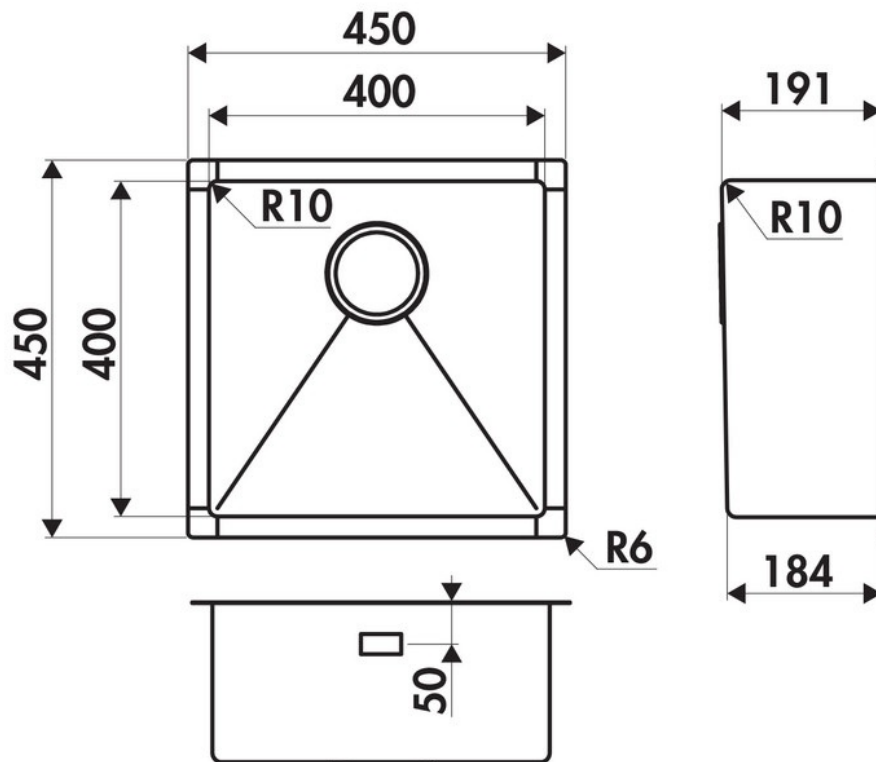

Vibrato Inox lisse

EV53AFIL2

Diamètre de perçage pour la manette de vidage : 35 mm. Cuve à fleur
Luisinox avec vidage automatique carré chromé.

Scannez-moi pour
retrouver la fiche produit !

Spécifications techniques

Matériau & Coloris

Matériau	Luisinox
Couleur	Inox lisse
Couleur évier	Inox lisse

Dimensions & Poids

Largeur (en mm)	450
Profondeur (en mm)	450
Dimension mini sous-évier (en mm)	500
Largeur cuve (en mm)	400
Profondeur cuve (en mm)	400
Hauteur cuve (en mm)	191
Diamètre bonde cuve (en mm)	90

Informations complémentaires

Type de cuve	À fleur
Nombre de bacs	1 bac

Trop plein

Oui

Montage robinetterie sur évier

Non

Norme

EN13310

Code EAN

3537390368481

Marque

Luisina

luisina
DESIGN

La Boisinière - 35530 Servon-sur-Vilaine

Tél : 02 99 00 24 24

SIRET 31828963400038 - RCS Rennes B 318 289 634 - TVA FR41318289634

SCD LUISINA © 1989-2024