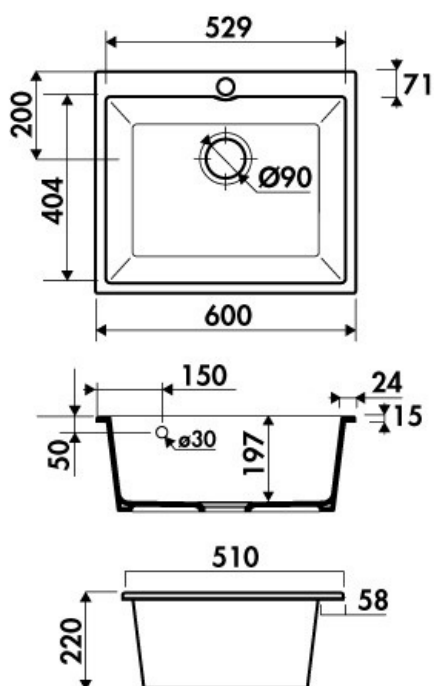

### Dimensions & Poids

Largeur (en mm)	600
Profondeur (en mm)	510
Largeur cuve (en mm)	529
Profondeur cuve (en mm)	404
Hauteur cuve (en mm)	197
Diamètre bonde cuve (en mm)	90
Poids net (en kg)	20
Dimension mini sous-évier (en mm)	600

### Informations complémentaires

Nombre de bacs	1 bac
Type vidage	Manuel chromé

Trop plein	Oui
Montage robinetterie sur évier	Oui
Norme	EN13310
Code EAN	3537390590752
Type de cuve	À encastrer
Nouveautés	Oui
Marque	Chambord