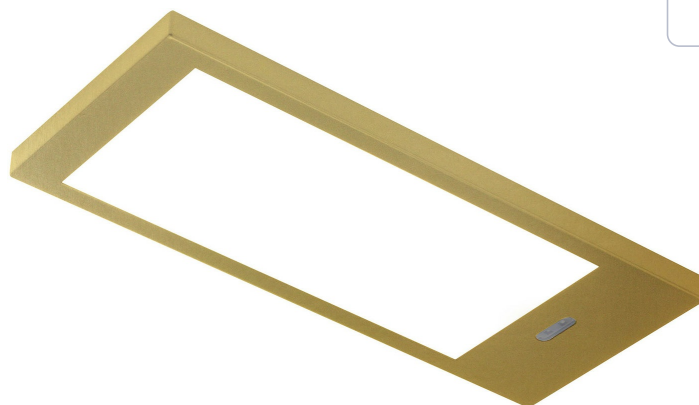

Loft Doré mat

ZE0041018

Spot LED 5W à poser coloris Doré mat avec interrupteur

Spot LED lumière du jour. Design et dimmable, ultra lumineux, ultra mince.
Pour connaître les compatibilités avec nos convertisseurs, merci de vous référer au document en bas de cette page.

Scannez-moi pour
retrouver la fiche produit !

Spécifications techniques

🔗 Matériau & Coloris

Couleur Doré mat

📏 Dimensions & Poids

Longueur (en mm) 180

Largeur (en mm) 76

Epaisseur (en mm) 8

Longueur câble (en mm) 2000

Poids net (en kg) 0.26

📄 Informations complémentaires

Installation À poser

Source lumineuse Leds

Type lumière	Du jour
Tension (volt)	24
Puissance (watt)	5
Efficiéce (lm/W)	55
Température Kelvin (°K)	4000
Classe de protection	3
Indice de protection	IP20
Fixations	Vis incluses
Code EAN	3537390609669