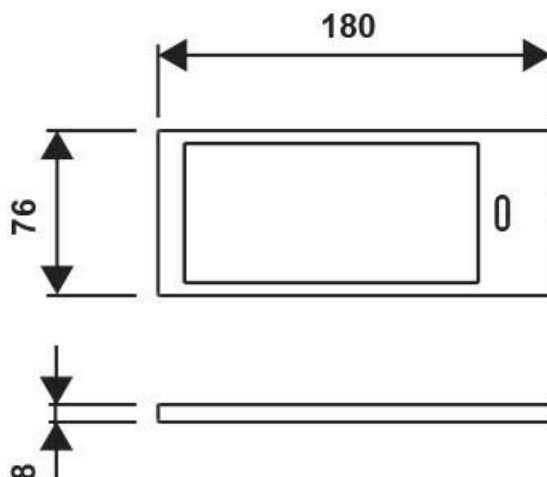

Scannez-moi pour
retrouver la fiche produit !

Spécifications techniques

🔗 Matériau & Coloris

Couleur Doré mat

📏 Dimensions & Poids

Longueur (en mm) 180

Largeur (en mm) 76

Epaisseur (en mm) 8

Longueur câble (en mm) 2000

Poids net (en kg) 0.26

📄 Informations complémentaires

Installation À poser

Source lumineuse Leds

Type lumière	Du jour
Tension (volt)	24
Puissance (watt)	5
Efficiéce (lm/W)	55
Température Kelvin (°K)	4000
Classe de protection	3
Indice de protection	IP20
Fixations	Vis incluses
Code EAN	3537390609669