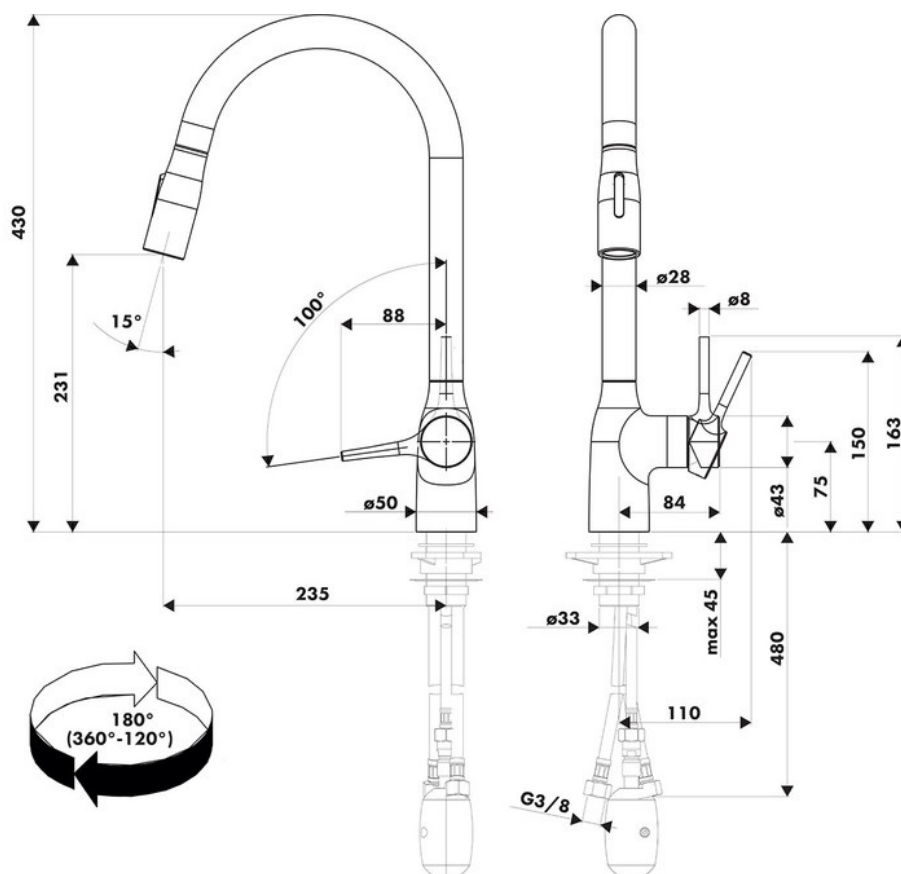

RC0013DO079

RC0013DO079

Mitigeur avec cartouche céramique, débit à 8,5L/mn à 3 bars. Flexibles fixes.

Scannez-moi pour
retrouver la fiche produit !

Spécifications techniques

Matériau & Coloris

Matériau	Laiton
Couleur	Noir

Dimensions & Poids

Hauteur (en mm)	430
Hauteur sous bec (en mm)	231
Longueur de bec (en mm)	235
Diamètre base (en mm)	50
Perçage (en mm)	35

Informations complémentaires

Type de modèle	Mitigeur
Type de bec	Bec pivotant
Douchette	Douchette extractible double jet
Mécanisme	Cartouche à disque céramique
Raccordement	Flexible 3/8

Degré de rotation (°)

360

Débit à 3 bars(L/mn)

8.5

Norme

ACS

Code EAN

3537390604565

Nouveautés

Oui

luisina
DESIGN

La Boisinière - 35530 Servon-sur-Vilaine

Tél : 02 99 00 24 24

SIRET 31828963400038 - RCS Rennes B 318 289 634 - TVA FR41318289634

SCD LUISINA © 1989-2024