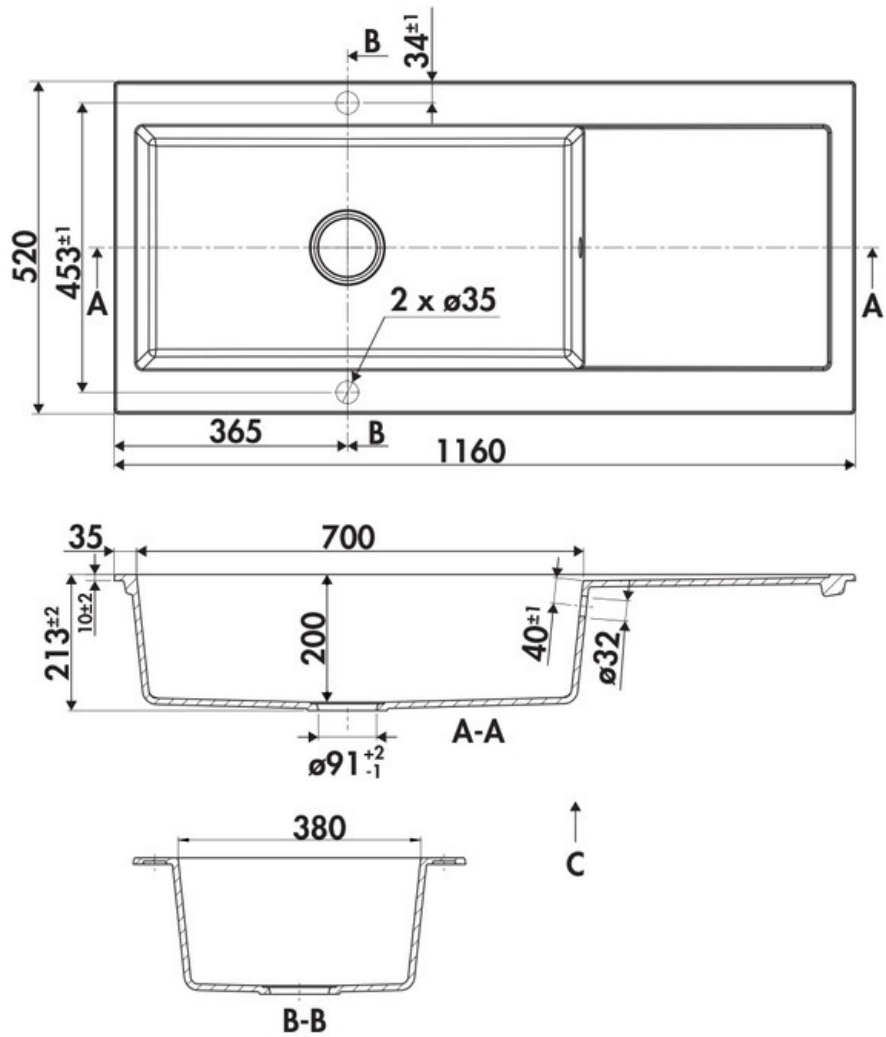

Bachata Full Black

EV0002219

Évier à poser Luisigranit avec vidage manuel chromé. Pour une association noire et dorée, le kit de vidage bonde + trop plein en inox revêtement PVD or vous est aussi proposé sous la référence AV981018.

Scannez-moi pour
retrouver la fiche produit !

Spécifications techniques

🔗 Matériau & Coloris

Matériau	Luisigranit
Couleur	Noir
Couleur évier	Full black

📏 Dimensions & Poids

Largeur (en mm)	1160
Profondeur (en mm)	520
Dimension mini sous-évier (en mm)	800
Largeur encastrement (en mm)	1140
Profondeur encastrement (en mm)	500
Largeur cuve (en mm)	700
Profondeur cuve (en mm)	350
Hauteur cuve (en mm)	200
Diamètre bonde cuve (en mm)	90
Rayon angle (en mm)	10

Poids net (en kg)

20

Informations complémentaires

Type d'évier	À encastrer
Nombre de bacs	1 grand bac
Type vidage	Manuel chromé
Trop plein	Oui
Montage robinetterie sur évier	Oui
Positionnement égouttoir	Réversible
Nombre trous prépercés par côté	1
Nombre d'égouttoirs	1
Norme	EN13310
Code EAN	3537390589749
Nouveautés	Oui
Marque	Luisina