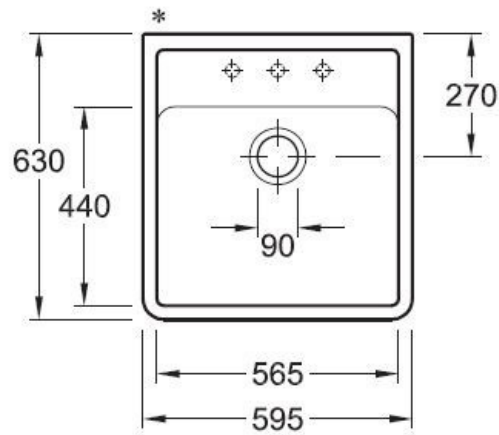

Nombre de bacs

1 grand bac

Type vidage

Automatique chromé

Trop plein

Oui

Montage robinetterie sur évier

Oui

Nombre trous prépercés par côté

3

Norme

EN13310

Code EAN

4051202206154

Marque

Villeroy & Boch

luisina
DESIGN

La Boisinière - 35530 Servon-sur-Vilaine

Tél : 02 99 00 24 24

SIRET 31828963400038 - RCS Rennes B 318 289 634 - TVA FR41318289634

SCD LUISINA © 1989-2024