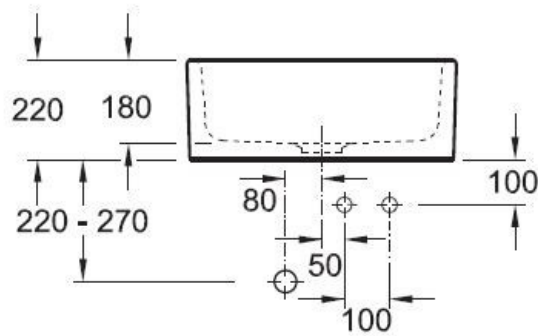

Nombre de bacs

1 grand bac

Type vidage

Automatique chromé

Trop plein

Oui

Montage robinetterie sur évier

Oui

Nombre trous prépercés par côté

3

Norme

EN13310

Code EAN

4051202206154

Marque

Villeroy & Boch

luisina
DESIGN

La Boisinière - 35530 Servon-sur-Vilaine

Tél : 02 99 00 24 24

SIRET 31828963400038 - RCS Rennes B 318 289 634 - TVA FR41318289634

SCD LUISINA © 1989-2024