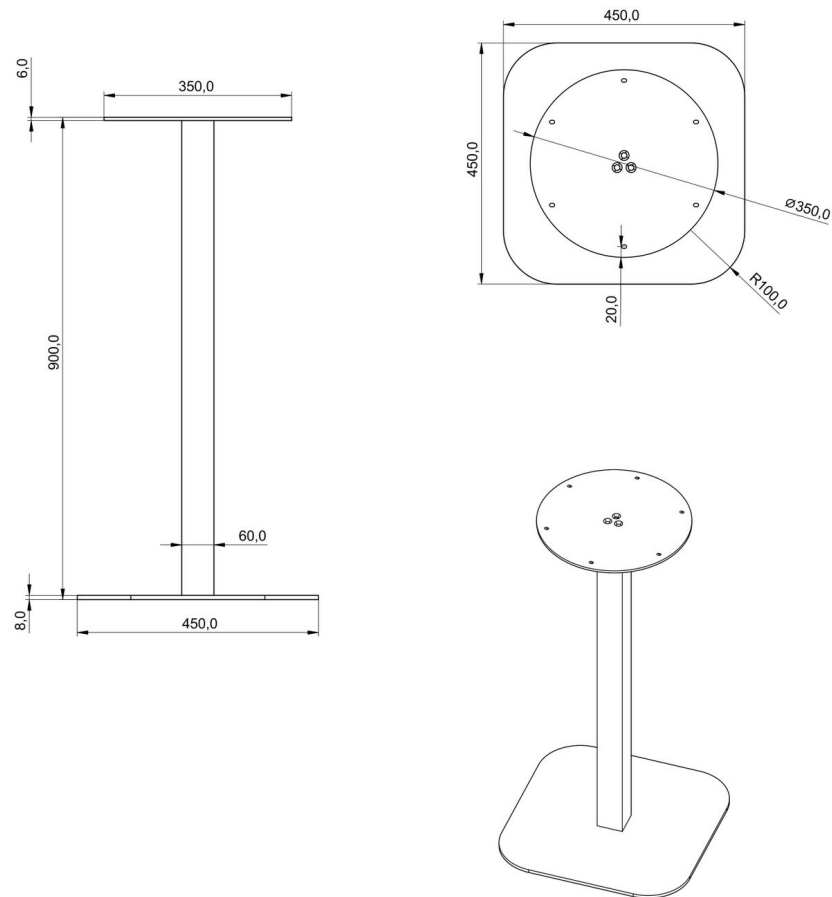

Forme

Carré

Charge supportée par pied (en kg)

30

Code EAN

3537390670133

Nouveautés

Oui

luisina
DESIGN

La Boisinière - 35530 Servon-sur-Vilaine

Tél : 02 99 00 24 24

SIRET 31828963400038 - RCS Rennes B 318 289 634 - TVA FR41318289634

SCD LUISINA © 1989-2026