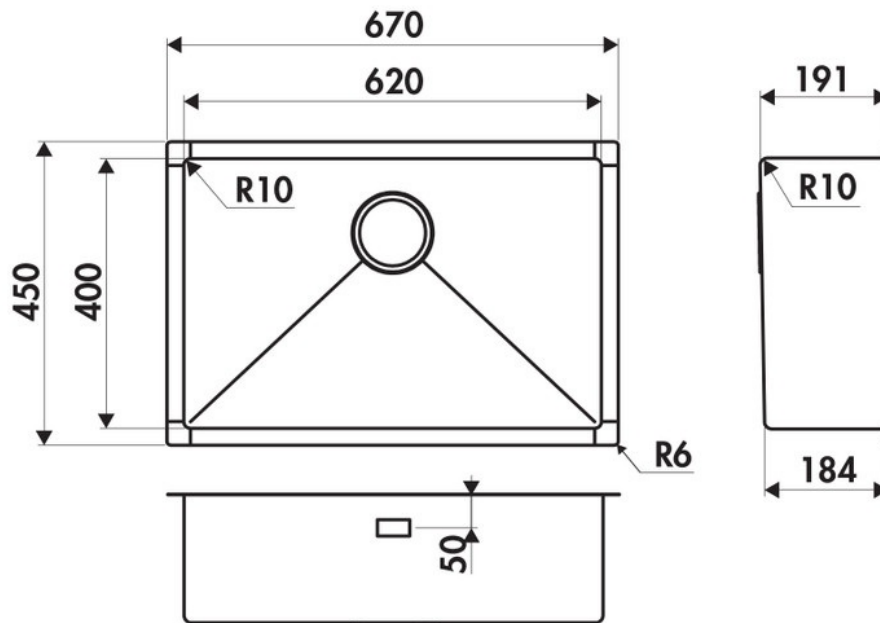

Type de cuve

Sous-plan

Nombre de bacs

1 grand bac

Type vidage

Automatique tirette laiton satinée

Trop plein

Oui

Montage robinetterie sur évier

Non

Norme

EN13310

Code EAN

3537390367408

Marque

Luisina

luisina
DESIGN

La Boisinière - 35530 Servon-sur-Vilaine

Tél : 02 99 00 24 24

SIRET 31828963400038 - RCS Rennes B 318 289 634 - TVA FR41318289634

SCD LUISINA © 1989-2024