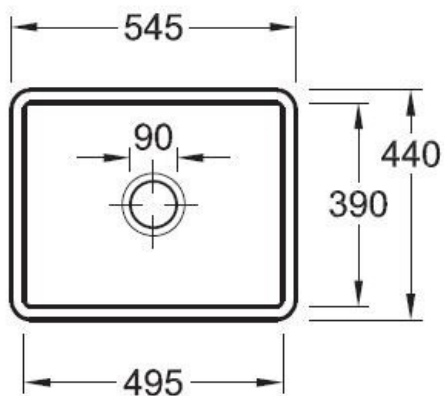

### 📏 Dimensions & Poids

Largeur (en mm)	545
Profondeur (en mm)	440
Dimension mini sous-évier (en mm)	600
Largeur cuve (en mm)	495
Profondeur cuve (en mm)	390
Hauteur cuve (en mm)	213
Diamètre bonde cuve (en mm)	90

### 📄 Informations complémentaires

Type de cuve	Sous-plan
Nombre de bacs	1 bac

Type vidage	Automatique chromé
Trop plein	Oui
Montage robinetterie sur évier	Non
Norme	EN13310
Code EAN	3537390310664
Marque	Villeroy & Boch