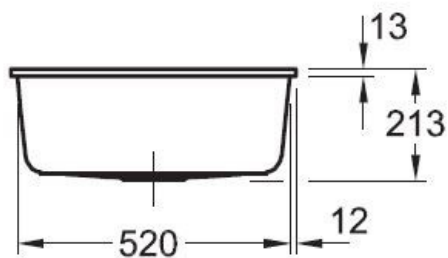

### 📏 Dimensions & Poids

Largeur (en mm)	545
Profondeur (en mm)	440
Dimension mini sous-évier (en mm)	600
Largeur cuve (en mm)	495
Profondeur cuve (en mm)	390
Hauteur cuve (en mm)	213
Diamètre bonde cuve (en mm)	90

### 📄 Informations complémentaires

Type de cuve	Sous-plan
Nombre de bacs	1 bac

Type vidage	Automatique chromé
Trop plein	Oui
Montage robinetterie sur évier	Non
Norme	EN13310
Code EAN	3537390310664
Marque	Villeroy & Boch