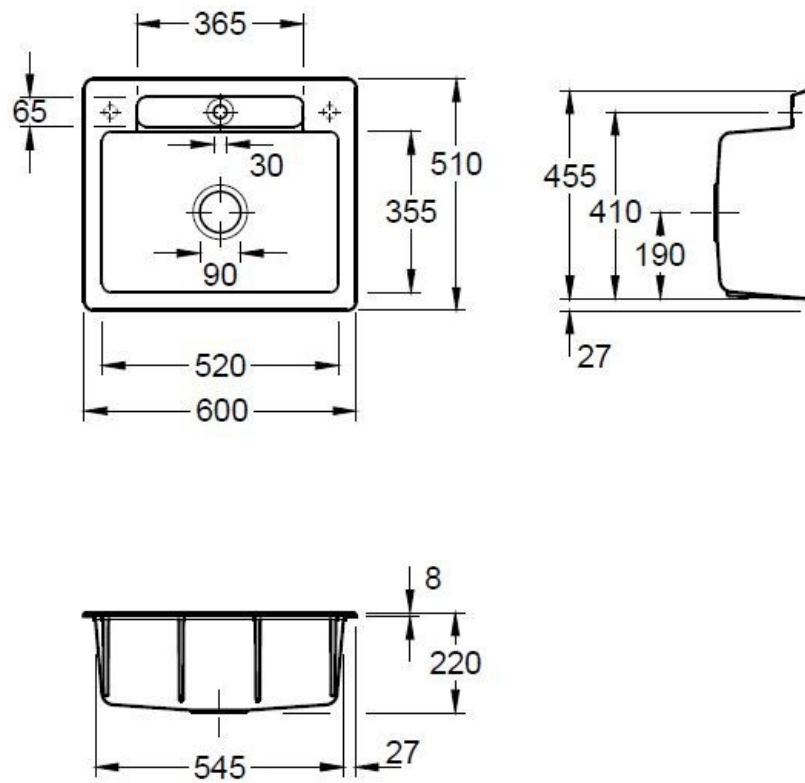

Trop plein Oui

Montage robinetterie sur évier Oui

Nombre trous prépercés par côté 2

Norme EN13310

Code EAN 3537390514055

Marque Villeroy & Boch

3346

luisina
DESIGN

La Boisinière - 35530 Servon-sur-Vilaine

Tél : 02 99 00 24 24

SIRET 31828963400038 - RCS Rennes B 318 289 634 - TVA FR41318289634

SCD LUISINA © 1989-2024