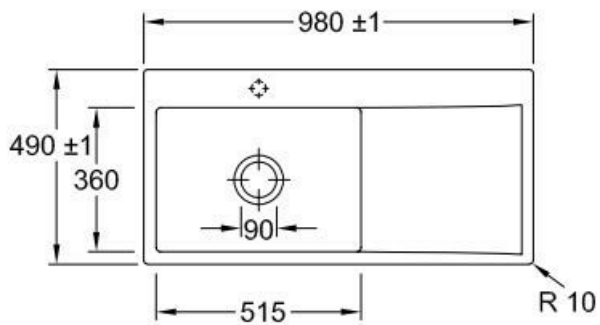

Spécifications techniques

Matériau & Coloris

Matériau Luisiceram

Couleur Blanc

Couleur évier Snow white

Dimensions & Poids

Largeur (en mm) 980

Profondeur (en mm) 490

Dimension sous meuble (en mm) 600

Largeur encastrement (en mm) 970

Profondeur encastrement (en mm) 480

Largeur cuve (en mm) 515

Profondeur cuve (en mm) 360

Hauteur cuve (en mm) 220

Diamètre bonde cuve (en mm) 90

Poids net (en kg) 23

Largeur cuve principale (en mm) 515

Informations complémentaires

Type d'évier À fleur

Nombre de bacs 1 grand bac

Type vidage Automatique chromé

Trop plein Oui

Montage robinetterie sur évier Oui

Positionnement égouttoir	Droite
Nombre d'égouttoirs	1
Norme	EN13310
Code EAN	4062373798263
Marque	Villeroy & Boch

luisina
DESIGN

La Boisinière - 35530 Servon-sur-Vilaine

Tél : 02 99 00 24 24

SIRET 31828963400038 - RCS Rennes B 318 289 634 - TVA FR41318289634