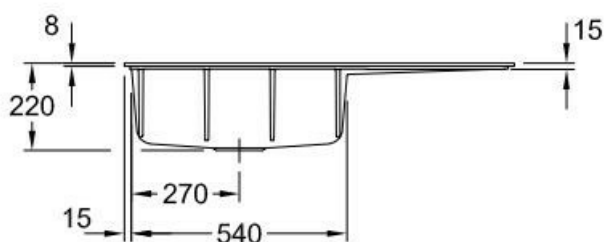

Spécifications techniques

Matériau & Coloris

Matériau Luisiceram

Couleur Blanc

Couleur évier Snow white

Dimensions & Poids

Largeur (en mm) 980

Profondeur (en mm) 490

Dimension sous meuble (en mm) 600

Largeur encastrement (en mm) 970

Profondeur encastrement (en mm) 480

Largeur cuve (en mm) 515

Profondeur cuve (en mm) 360

Hauteur cuve (en mm) 220

Diamètre bonde cuve (en mm) 90

Poids net (en kg) 23

Largeur cuve principale (en mm) 515

Informations complémentaires

Type d'évier À fleur

Nombre de bacs 1 grand bac

Type vidage Automatique chromé

Trop plein Oui

Montage robinetterie sur évier Oui

Positionnement égouttoir	Droite
Nombre d'égouttoirs	1
Norme	EN13310
Code EAN	4062373798263
Marque	Villeroy & Boch

luisina
DESIGN

La Boisinière - 35530 Servon-sur-Vilaine

Tél : 02 99 00 24 24

SIRET 31828963400038 - RCS Rennes B 318 289 634 - TVA FR41318289634