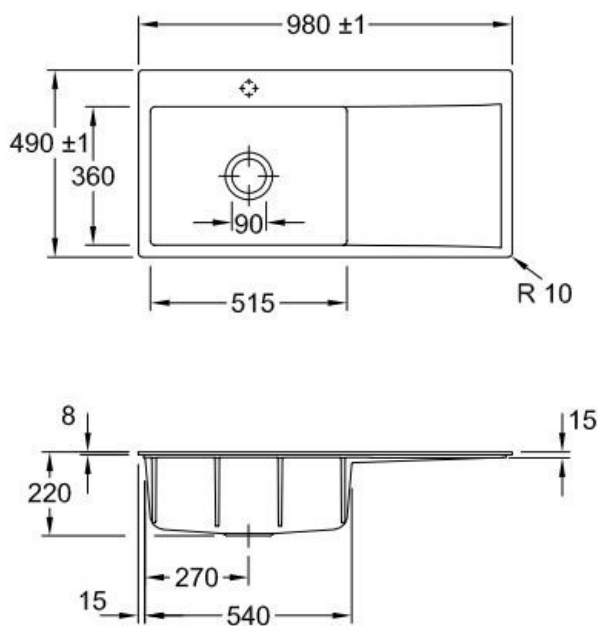

Subway Snow White

EV33622FKG

Diamètre de perçage pour la manette de vidage : 35 mm. Evier à fleur Luisiceram avec vidage automatique chromé.

Scannez-moi pour retrouver la fiche produit !

Spécifications techniques

Matériau & Coloris

Matériau	Luisiceram
Couleur	Blanc
Couleur évier	Snow white

Dimensions & Poids

Largeur (en mm)	980
Profondeur (en mm)	490
Dimension mini sous-évier (en mm)	600
Largeur encastrement (en mm)	970
Profondeur encastrement (en mm)	480
Largeur cuve (en mm)	515
Profondeur cuve (en mm)	360
Hauteur cuve (en mm)	220
Diamètre bonde cuve (en mm)	90
Poids net (en kg)	23

Informations complémentaires

Type d'évier	À fleur
Nombre de bacs	1 grand bac
Type vidage	Automatique chromé
Trop plein	Oui
Montage robinetterie sur évier	Oui
Positionnement égouttoir	Droite
Nombre d'égouttoirs	1
Norme	EN13310
Code EAN	4062373798263
Marque	Villeroy & Boch