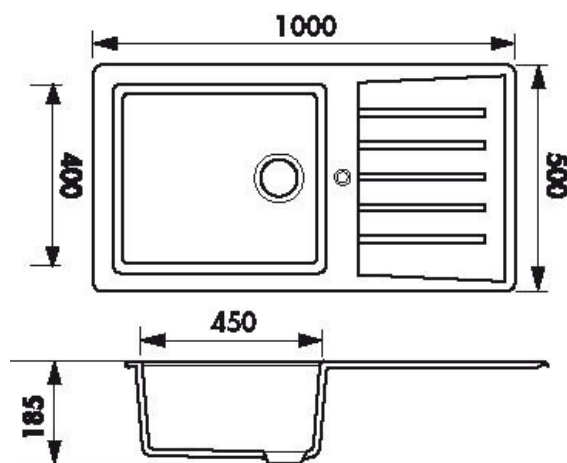

Polka Béton

EV276VE 231

Diamètre de perçage pour la manette de vidage : 35 mm. Evier à encastrer Naturalite avec vidage manuel chromé.

Scannez-moi pour retrouver la fiche produit !

Spécifications techniques

Matériau & Coloris

Matériau	Naturalite
Couleur	Taupe
Couleur évier	Béton

Dimensions & Poids

Largeur (en mm)	1000
Profondeur (en mm)	500
Dimension mini sous-évier (en mm)	600
Largeur encastrement (en mm)	960
Profondeur encastrement (en mm)	460
Largeur cuve (en mm)	450
Profondeur cuve (en mm)	400
Hauteur cuve (en mm)	185
Diamètre bonde cuve (en mm)	90
Rayon angle (en mm)	10

Informations complémentaires

Type d'évier	À encastrer
Nombre de bacs	1 grand bac
Type vidage	Manuel chromé
Trop plein	Oui
Montage robinetterie sur évier	Oui
Positionnement égouttoir	Réversible
Nombre trous prépercés par côté	1
Nombre d'égouttoirs	1
Norme	EN13310
Code EAN	3537390319810
Marque	Luisina

Profondeur de cuve : 185 mm

luisina
DESIGN

La Boisinière - 35530 Servon-sur-Vilaine

Tél : 02 99 00 24 24

SIRET 31828963400038 - RCS Rennes B 318 289 634 - TVA FR41318289634

SCD LUISINA © 1989-2024