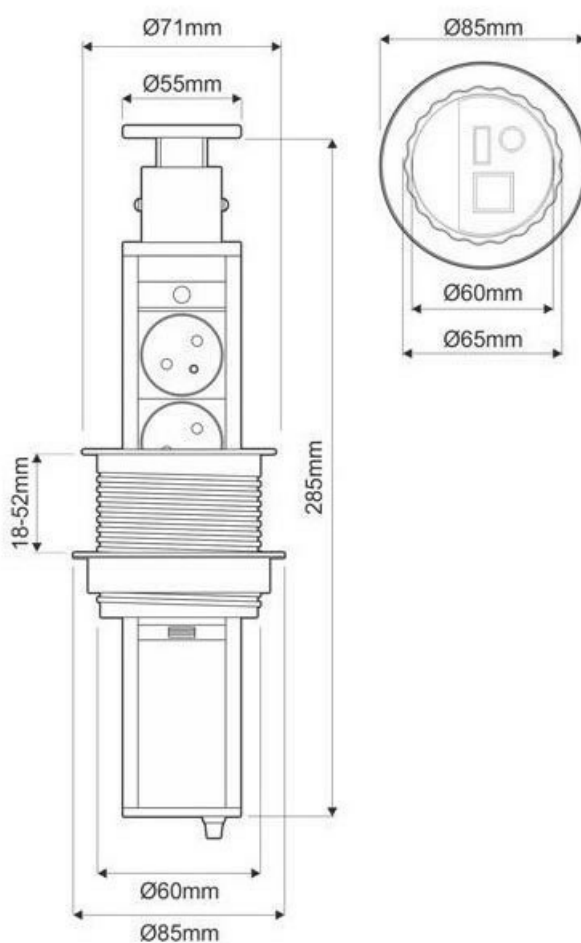

### Dimensions & Poids

Longueur (en mm) Ø71

Hauteur (en mm) 285

Longueur câble (en mm) 1500

Dimensions perçage (en mm) Ø60

Poids net (en kg) 0.8

### Informations complémentaires

Installation À encastrer

Nombre de prises 3

Tension (volt)	230
Puissance (watt)	3680 max
Intensité (A)	16
Classe de protection	1
Indice de protection	IP20
Code EAN	3537390559407