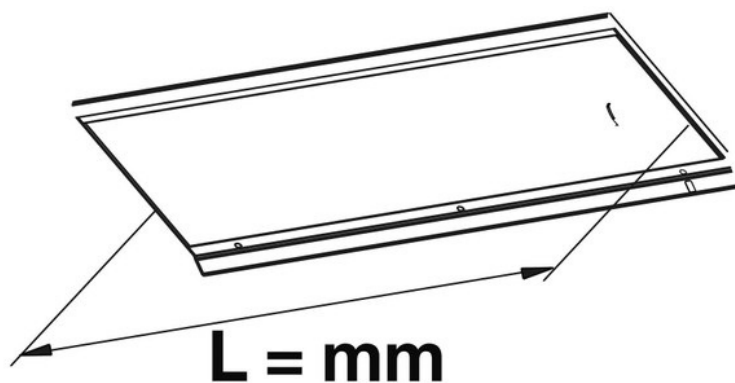

Température Kelvin (°K)

3000 (lumière chaude) ou 4000 (lumière du jour)

Classe de protection

3

Indice de protection

IP20

Fixations

Vis incluses

Code EAN

3537390374840

luisina
DESIGN

La Boisinière - 35530 Servon-sur-Vilaine

Tél : 02 99 00 24 24

SIRET 31828963400038 - RCS Rennes B 318 289 634 - TVA FR41318289634

SCD LUISINA © 1989-2024