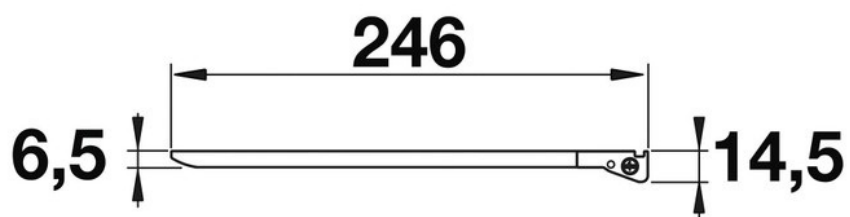

Température Kelvin (°K)

3000 (lumière chaude) ou 4000 (lumière du jour)

Classe de protection

3

Indice de protection

IP20

Fixations

Vis incluses

Code EAN

3537390374840

luisina
DESIGN

La Boisinière - 35530 Servon-sur-Vilaine

Tél : 02 99 00 24 24

SIRET 31828963400038 - RCS Rennes B 318 289 634 - TVA FR41318289634

SCD LUISINA © 1989-2024