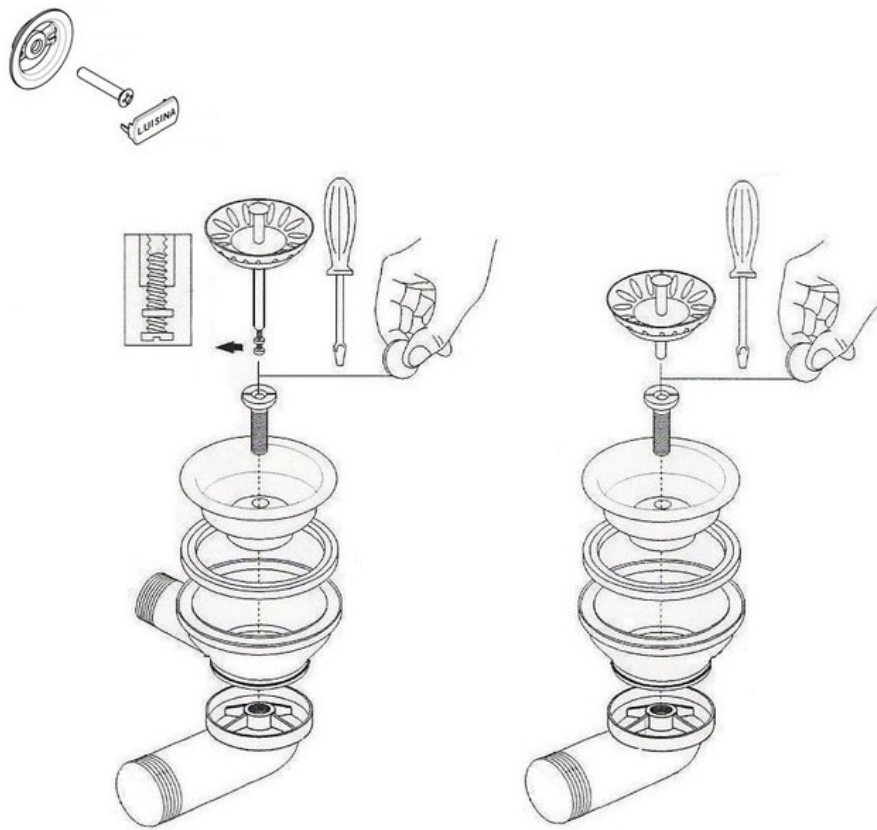

VI 978

REV.: 02/2021A

luisina
DESIGN

La Boisinière - 35530 Servon-sur-Vilaine

Tél : 02 99 00 24 24

SIRET 31828963400038 - RCS Rennes B 318 289 634 - TVA FR41318289634

SCD LUISINA © 1989-2024