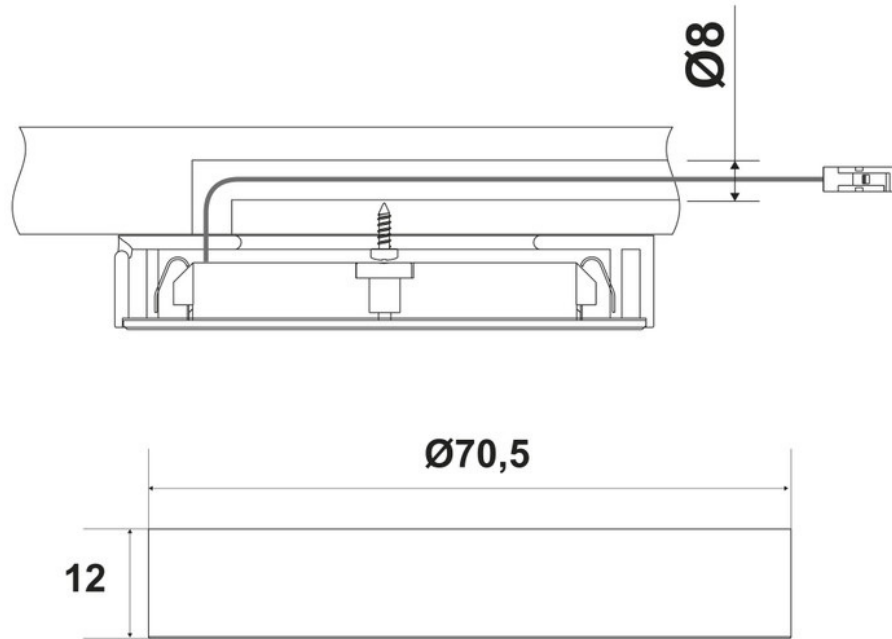

Température Kelvin (°K)	4000
Classe de protection	3
Indice de protection	IP20
Fixations	Vis
Code EAN	3537390524184

luisina
DESIGN

La Boisinière - 35530 Servon-sur-Vilaine

Tél : 02 99 00 24 24

SIRET 31828963400038 - RCS Rennes B 318 289 634 - TVA FR41318289634

SCD LUISINA © 1989-2024