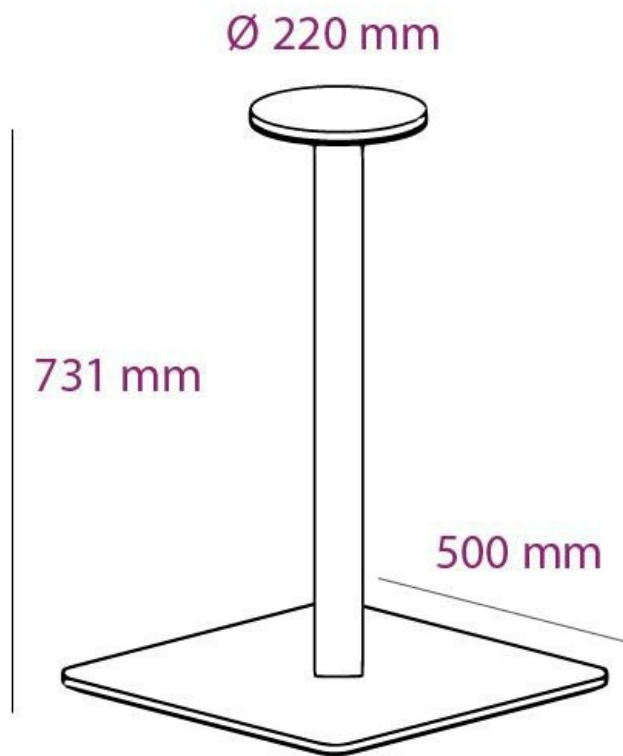

Pied Geny Carré Brun oxyde 731 mm

39434

Pied préconisé pour plateau de Ø900 mm. Merci de noter qu'après validation de votre commande, ce produit configurable et sur commande ne peut être annulé ou modifié.

Scannez-moi pour retrouver la fiche produit !

Spécifications techniques

Matériau & Coloris

Matériau	Acier
Couleur	Brun oxyde

Dimensions & Poids

Hauteur (en mm)	731
Dimension pied (en mm)	80 x 80
Dimension embase (en mm)	500 x 500
Dimension platine (en mm)	Ø220
Poids net (en kg)	21.15

Informations complémentaires

Forme	Carré
Charge supportée par pied (en kg)	100
Code EAN	8431563394343

luisina
DESIGN

La Boisinière - 35530 Servon-sur-Vilaine

Tél : 02 99 00 24 24

SIRET 31828963400038 - RCS Rennes B 318 289 634 - TVA FR41318289634