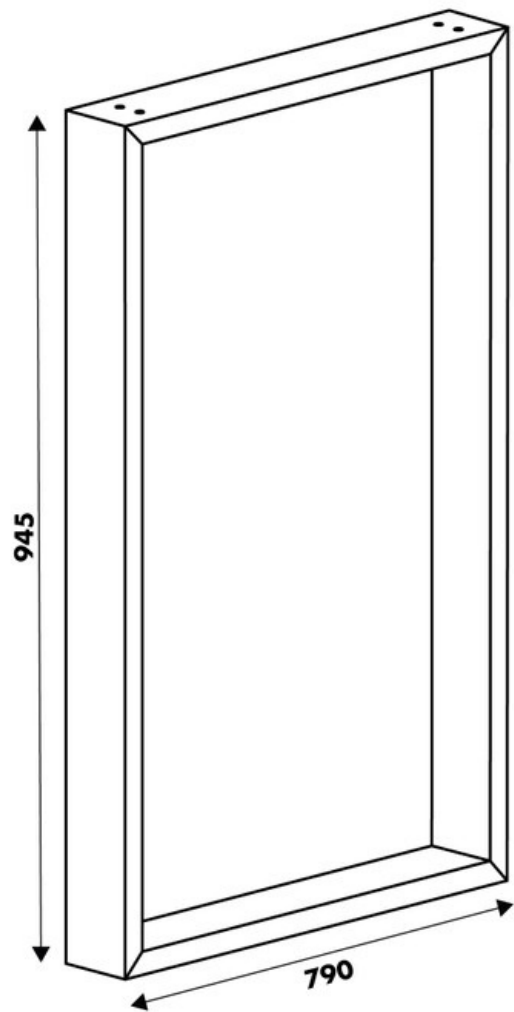

Pied Stef Taupe

hauteur plan 945 mm

010556

Merci de noter qu'après validation de votre commande, ce produit configurable et sur commande ne peut être annulé ou modifié.

Scannez-moi pour retrouver la fiche produit !

Spécifications techniques

Matériau & Coloris

Matériau	Acier
Couleur	Taupe

Dimensions & Poids

Largeur (en mm)	790
Hauteur (en mm)	945
Dimension pied (en mm)	25 x 84

Informations complémentaires

Forme	Rectangulaire
Charge supportée par pied (en kg)	80
Fixations	Vis (non incluses)