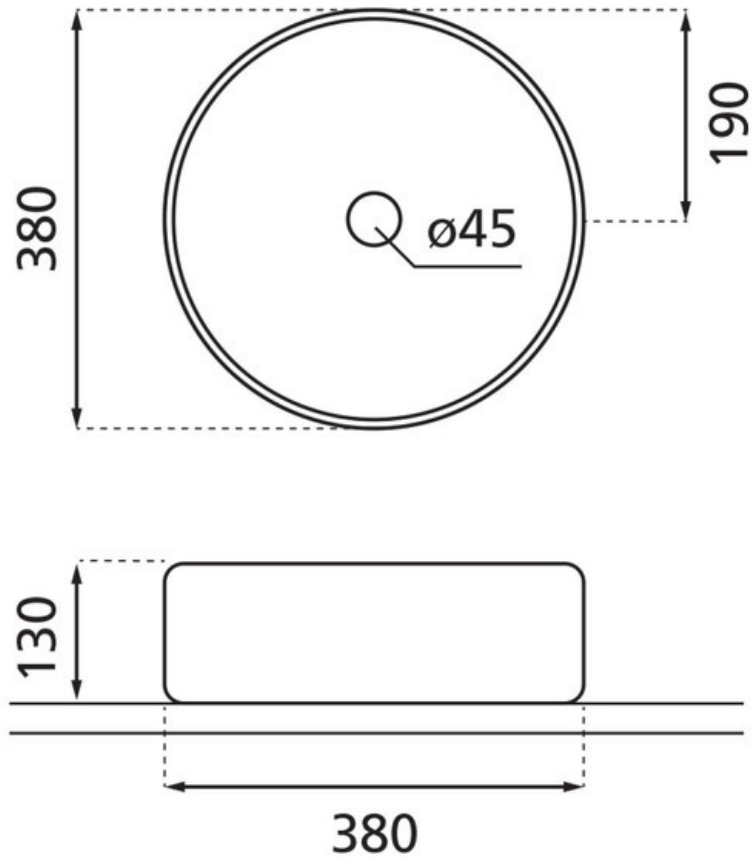

Vasque Dinan Noir mat

4150

Vasque à poser Dinan en porcelaine - Ø 380 mm

Vasque à poser émaillée sur 4 faces.

Scannez-moi pour
retrouver la fiche produit !

Spécifications techniques

Matériau & Coloris

Matériau	Porcelaine
Couleur	Noir

Dimensions & Poids

Longueur (en mm)	Ø 380
Hauteur (en mm)	130
Diamètre bonde (en mm)	45
Poids net (en kg)	9

Informations complémentaires

Installation	À poser
Plage robinetterie	Non
Trop plein	Non
Vidage	Livré sans vidage
Code EAN	8435120460878