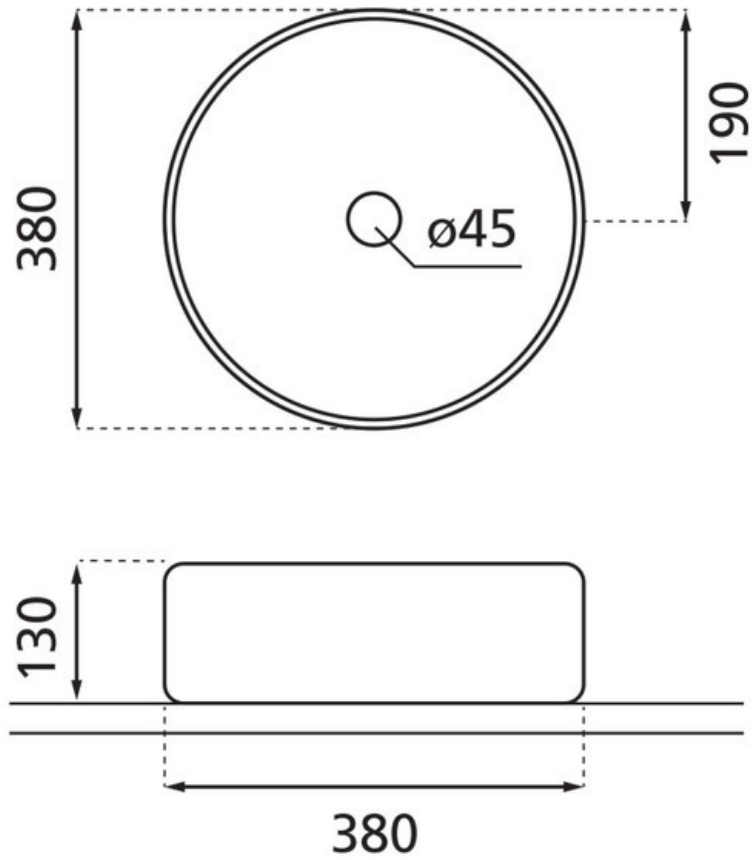

Vasque Dinan Blanc mat

4150

Vasque à poser émaillée sur 4 faces.

Scannez-moi pour
retrouver la fiche produit !

Spécifications techniques

Matériau & Coloris

Matériau	Porcelaine
Couleur	Noir

Dimensions & Poids

Longueur (en mm)	Ø 380
Hauteur (en mm)	130
Diamètre bonde (en mm)	45
Poids net (en kg)	9

Informations complémentaires

Installation	À poser
Plage robinetterie	Non
Trop plein	Non
Vidage	Livré sans vidage
Code EAN	8435120460878