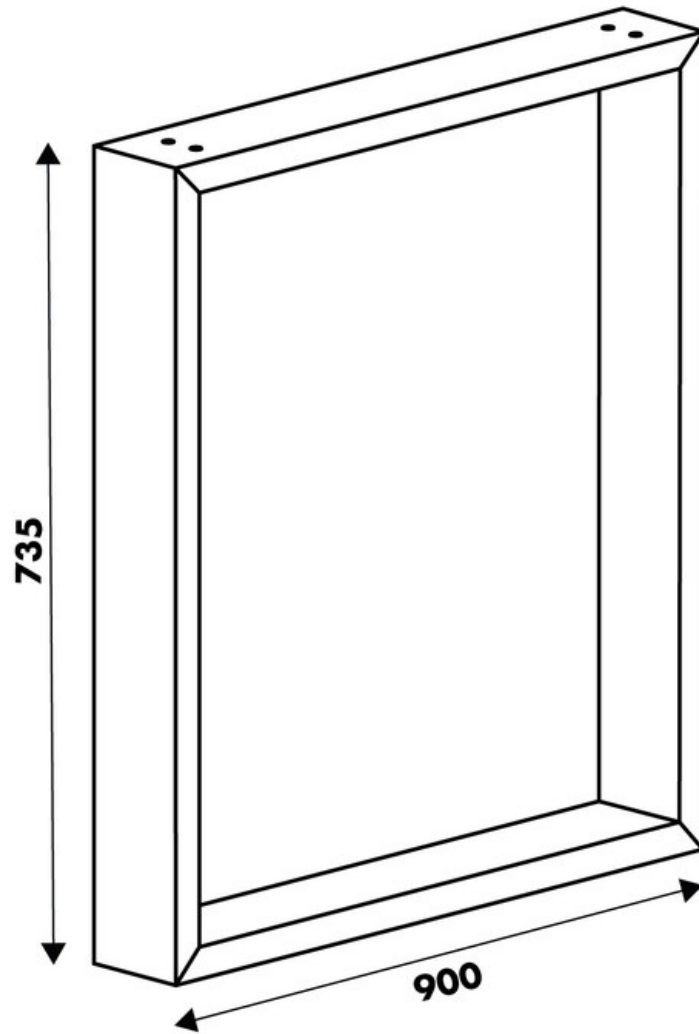

Pied Stef Blanc

hauteur table 735

mm

36078

Merci de noter qu'après validation de votre commande, ce produit configurable et sur commande ne peut être annulé ou modifié.

Scannez-moi pour
retrouver la fiche produit !

Spécifications techniques

Matériau & Coloris

Matériau	Acier
Couleur	Blanc

Dimensions & Poids

Largeur (en mm)	900
Hauteur (en mm)	735
Dimension pied (en mm)	25 x 84
Poids net (en kg)	5.9

Informations complémentaires

Forme	Rectangulaire
Charge supportée par pied (en kg)	80
Fixations	Vis (non incluses)

luisina
DESIGN

La Boisinière - 35530 Servon-sur-Vilaine

Tél : 02 99 00 24 24

SIRET 31828963400038 - RCS Rennes B 318 289 634 - TVA FR41318289634

SCD LUISINA © 1989-2024