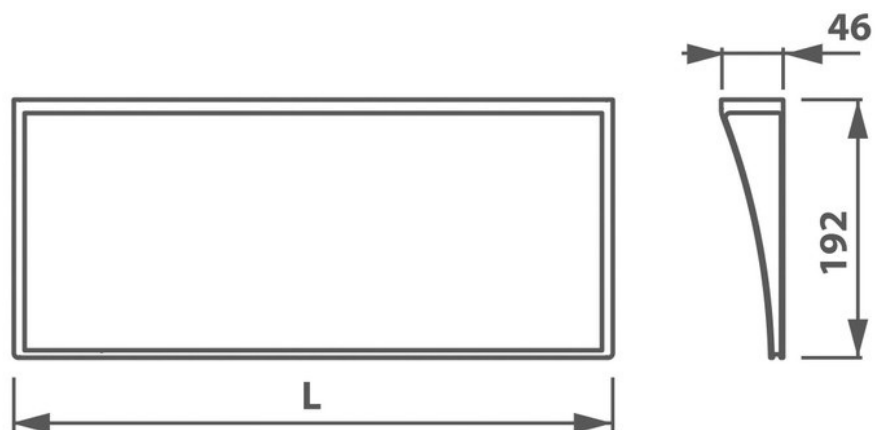

Longueur (en mm) 1200

Largeur (en mm) 192

Hauteur (en mm) 46

Longueur câble (en mm) 2000

Poids net (en kg) 4.92

Informations complémentaires

Source lumineuse Leds

Type lumière Du jour

Tension (volt) 230

Puissance (watt) 21.7

Efficiencce (lm/w) 85

Température Kelvin (°K) 4200

Classe de protection 2

luisina
DESIGN

La Boisinière - 35530 Servon-sur-Vilaine

Tél : 02 99 00 24 24