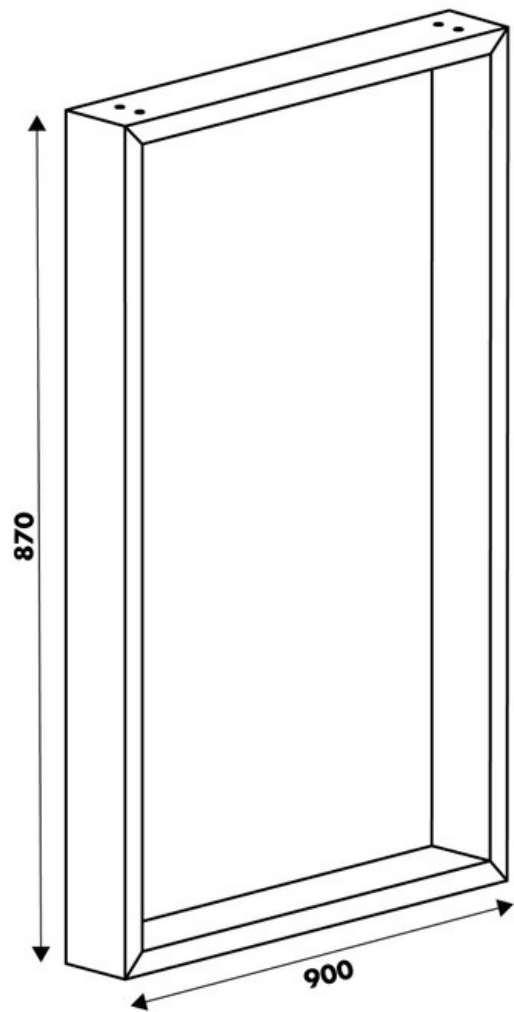

Pied Stef Aluminium hauteur plan 870 mm

36252

Merci de noter qu'après validation de votre commande, ce produit configurable et sur commande ne peut être annulé ou modifié.

Scannez-moi pour
retrouver la fiche produit !

Spécifications techniques

Matériau & Coloris

Matériau	Acier
Couleur	Aluminium

Dimensions & Poids

Largeur (en mm)	900
Hauteur (en mm)	870
Dimension pied (en mm)	25 x 84

Informations complémentaires

Forme	Rectangulaire
Charge supportée par pied (en kg)	80
Fixations	Vis (non incluses)

luisina
DESIGN

La Boisinière - 35530 Servon-sur-Vilaine

Tél : 02 99 00 24 24

SIRET 31828963400038 - RCS Rennes B 318 289 634 - TVA FR41318289634

SCD LUISINA © 1989-2024