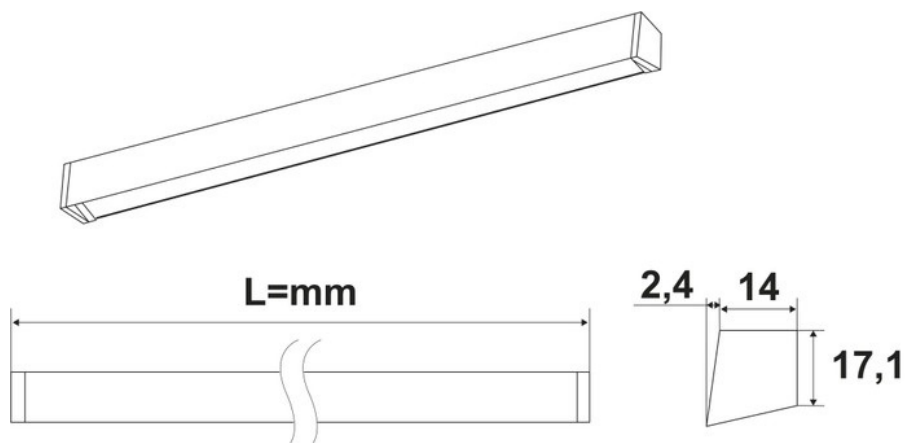

Température Kelvin (°K)

3000 + 4000

Classe de protection

3

Indice de protection

IP20

Fixations

Vis incluses

Code EAN

3537390559841

luisina
DESIGN

La Boisinière - 35530 Servon-sur-Vilaine

Tél : 02 99 00 24 24

SIRET 31828963400038 - RCS Rennes B 318 289 634 - TVA FR41318289634

SCD LUISINA © 1989-2024